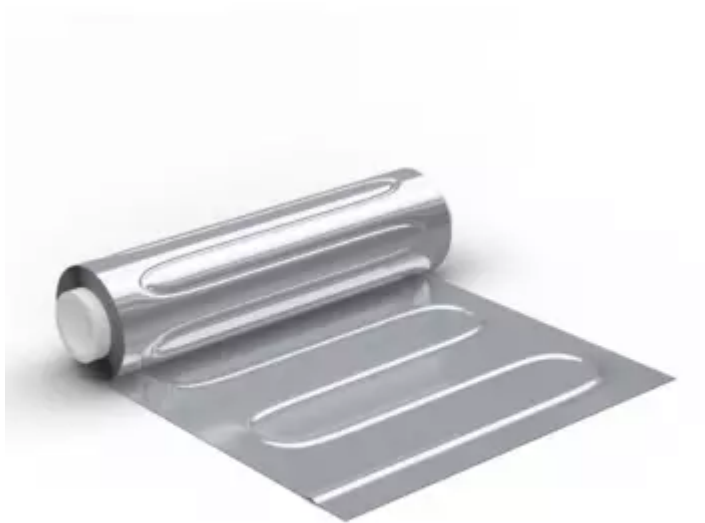

WARMON Zweiader-Heizmatte mit Aluminiumfolie AluPro-150, elektrisch, Zweiader- Heizkabel für Parkett und Laminat, 150 W/m² - 2 m²

URL

https://baukatastrophen.de/produkt/Heizung-und-Sanitaerinstallationen/Fussbodenheizung/WARMON-Zweiader-Heizmatte-mit-Aluminiumfolie-AluPro-150-elektrisch-Zweiader-Heizkabel-fuer-Parkett-und-Laminat-150-Wmsup2---2-msup2_1381

Allgemeine Angaben

Artikel-Standort:

 97922 Lauda-Königshofen

Produktbild

Beschreibung

Komfort & Wärme: WARMON Zweiiader-Heizmatte mit Aluminiumfolie AluPro-150

Erleben Sie ultimativen Komfort und wohlige Wärme in Ihrem Zuhause mit der **WARMON Zweiiader-Heizmatte mit Aluminiumfolie AluPro-150**. Diese elektrische Heizmatte ist speziell dafür entwickelt, Parkett- und Laminatböden angenehm zu erwärmen und bietet eine gleichmäßige und effiziente Heizlösung.

Die **WARMON Zweiiader-Heizmatte** kombiniert höchst effektive **Heiztechnologie** mit der **praktischen Anwendung** einer Aluminiumfolie. Diese Heizmatte nutzt ein **Zweiiader-Heizkabel**, das eine zuverlässige Leistung von **150 W/m²** liefert und somit eine konstante Temperatur gewährleistet. Mit einer **Mattenbreite von 0,5 m** eignet sich dieses Produkt ideal für verschiedene Raumgrößen und ist flexibel einsetzbar - von kleinen Räumen bis hin zu großen Wohnbereichen.

Dank der Aluminiumfolie wird die Wärme optimal verteilt und das Risiko von Überhitzung minimiert. Diese Eigenschaften machen die **WARMON Zweiiader-Heizmatte mit Aluminiumfolie AluPro-150** zu einer exzellenten Wahl für jeden, der eine effiziente und sichere Heizlösung sucht.