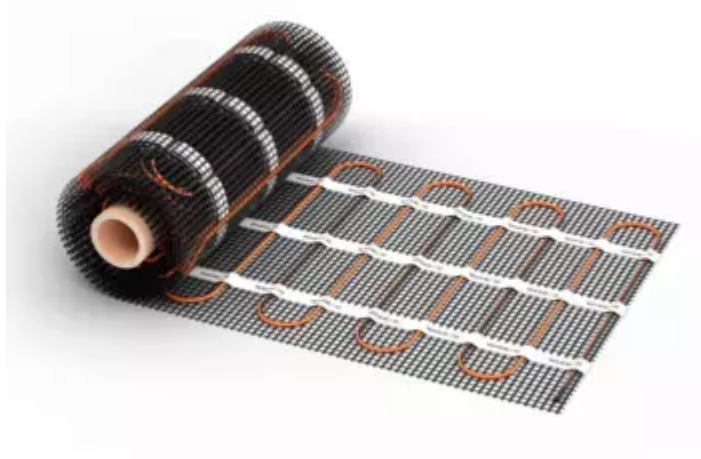

Produktbild