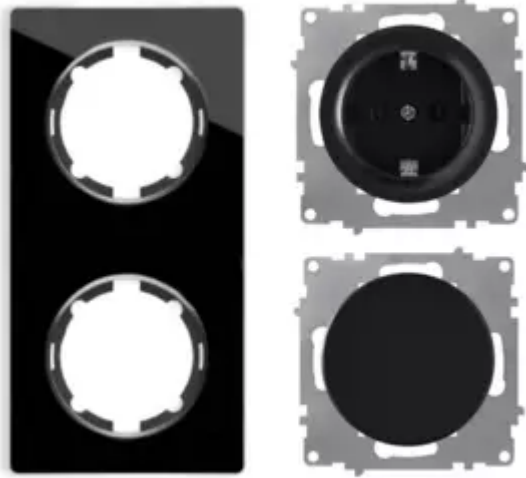

OneKeyElectro Set: Schuko-Steckdose und Ein-Aus-Lichtschalter, unterputz, matt-Antifingerprint, Schutzart IP20, 230V/16A, rund mit Glas-Abdeckrahmen 2fach, senkrecht, schwarz

URL

https://baukatastrophen.de/produkt/Heizung-und-Sanitaerinstallationen/Fussbodenheizung/OneKeyElectro-Set-Schuko-Steckdose-und-Ein-Aus-Lichtschalter-unterputz-matt-Antifingerprint-Schutzart-IP20-230V16A-rund-mit-Glas-Abdeckrahmen-2fach-senkrecht-schwarz_2441

Allgemeine Angaben

Artikel-Standort:

 97922 Lauda-Königshofen

Produktbild

Beschreibung

OneKeyElectro Set: Die perfekte Kombination aus Stil und Funktionalität für Ihr Zuhause

Entdecken Sie das **OneKeyElectro Set**, bestehend aus einer **Schuko-Steckdose** und einem **Ein-Aus-Lichtschalter**, das Ihr Zuhause auf elegante Weise bereichert. Dieses Set ist die ideale Wahl für alle, die nicht nur Wert auf **Funktionalität**, sondern auch auf **ästhetisches Design** legen.

Das Produkt überzeugt durch seine **matt-Antifingerprint-Oberfläche**, die nicht nur einen modernen Look bietet, sondern auch **kratzfest, leicht zu reinigen** und zu pflegen ist. Der wundervolle **Glas-Abdeckrahmen** in elegantem Schwarz verleiht jedem Raum eine raffinierte Note. Mit seinem **unterputzfähigem Design** fügt sich das Set nahtlos in Ihre Wand ein und sorgt für einen aufgeräumten und stilvollen Gesamteindruck.

Produktdetails

- **Schuko-Steckdose und Ein-Aus-Lichtschalter**
- **Unterputzmontage** für nahtlose Integration
- **Matt-Antifingerprint-Oberfläche** für reduziertes Reinigen
- **Kratzfestes Design** für langlebigen Einsatz
- **Schutzart IP20**, ideal für den Einsatz im Innenbereich
- **230V/16A**, geeignet für gängige Haushaltsgeräte
- **Rund mit 2-fachem Glas-Abdeckrahmen**
- Farbe: **Elegant Schwarz**, vertikale Anordnung