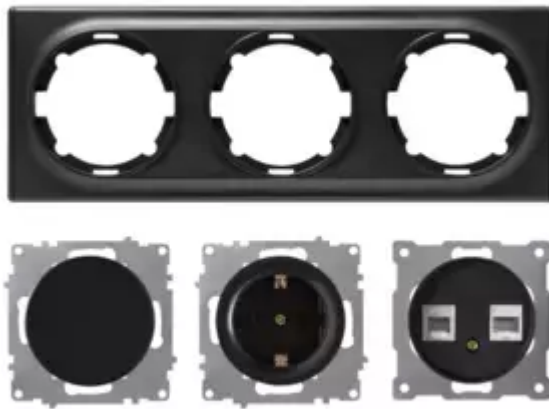

OneKeyElectro Set: Schuko-Steckdose, Ein-Aus-Lichtschalter, unterputz, matt-Antifingerprint, Schutzart IP20, 230V/16A, rund, Daten-Anschlussdose 3-fach mit Abdeckrahmen 3fach, waagerecht, schwarz

URL

https://baukatastrophen.de/produkt/Heizung-und-Sanitaerinstallationen/Fussbodenheizung/OneKeyElectro-Set-Schuko-Steckdose-Ein-Aus-Lichtschalter-unterputz-matt-Antifingerprint-Schutzart-IP20-230V16A-rund-Daten-Anschlussdose-3-fach-mit-Abdeckrahmen-3fach-waagerecht-schwarz_2481

Allgemeine Angaben

Artikel-Standort:

97922 Lauda-Königshofen

Produktbild

Beschreibung

OneKeyElectro Set: Mehr als nur eine Steckdose - Funktionalität trifft auf Eleganz

Entdecken Sie das **OneKeyElectro Set**, das ultimativen Komfort und Stil in Ihre Wohn- oder Arbeitsumgebung bringt. Dieses Set kombiniert eine **Schuko-Steckdose** und einen **Ein-/Aus-Lichtschalter** in einem eleganten, kratzfesten Design. Die Oberflächen sind in einem attraktiven **matt-Antifingerprint** Finish gehalten, das nicht nur ästhetisch ansprechend ist, sondern auch besonders leicht zu reinigen und zu pflegen.

Das Set ist für die **Unterputzmontage** konzipiert und fügt sich nahtlos in jede Wand ein, sodass Ihr Raum stets aufgeräumt und modern wirkt. Mit der **Schutzart IP20** eignet sich dieses Produkt ideal für Innenräume und bietet zuverlässigen Schutz gegen feste Fremdkörper.

Ein weiteres Highlight ist die **3-fach Daten-Anschlussdose** mit einem **3-fach Abdeckrahmen**, die waagrecht montiert wird und Ihnen vielseitige Anschlussmöglichkeiten bietet. Die klassische runde Form und die stilvolle schwarze Farbe verleihen jedem Raum ein modernes und zeitloses Ambiente.