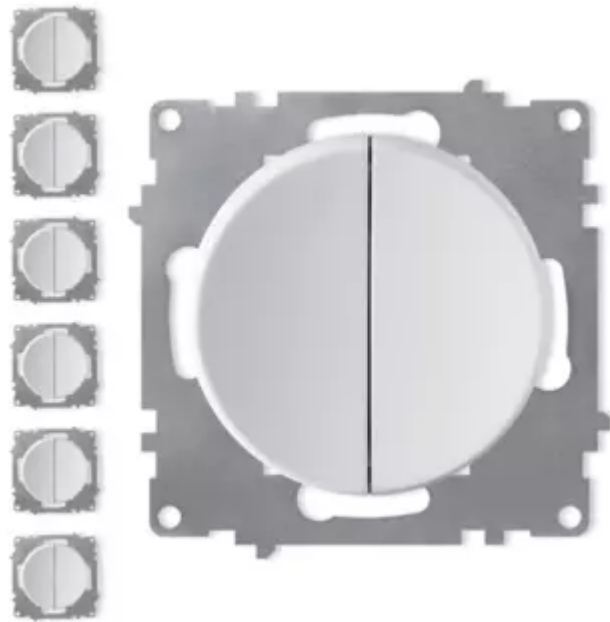

OneKeyElectro Set: 7x Design-Serienschalter Set, 2fach, rund, 1 Weg, Unterputz, Schutzart IP20, 230V/16A - weiß

URL

https://baukatastrophen.de/produkt/Heizung-und-Sanitaerinstallationen/Fussbodenheizung/OneKeyElectro-Set-7x-Design-Serienschalter-Set-2fach-rund-1-Weg-Unterputz-Schutzart-IP20-230V16A---weiss_2259

Allgemeine Angaben

Artikel-Standort:

 97922 Lauda-Königshofen

Produktbild

Beschreibung

Stilvolles und Praktisches: OneKeyElectro Set für Ihr Zuhause

Entdecken Sie unser **OneKeyElectro Set**, das mit seinem **elegantem, kratzfestem Design** nicht nur optisch überzeugt, sondern auch funktional für Ihr Zuhause ist. Dieses Set bietet Ihnen sieben hochwertige Design-Serienschalter, die speziell für Stil und Effizienz ausgelegt sind. Die Schalter sind **leicht zu reinigen und zu pflegen**, was den alltäglichen Gebrauch erleichtert. Dank der **Unterputzmontage** integrieren sich die Schalter nahtlos in Ihre Wand und sorgen für einen modernen und aufgeräumten Look.

Ein weiteres bemerkenswertes Merkmal des Sets ist die **Schutzart IP20**, die zuverlässigen Schutz gegen kleinere feste Fremdkörper bietet, was sie ideal für den Innenbereich macht. Mit ihrer **runden Form** und der zeitlosen **weißen Farbe** passen diese Schalter perfekt zu verschiedenen Inneneinrichtungen, von modernen bis hin zu klassischen Designs.

Produktdetails

- **Set-Inhalt:** 7x Design-Serienschalter
- **Schalterart:** 2fach, 1 Weg
- **Montageart:** Unterputz
- **Schutzart:** IP20
- **Spannung:** 230V
- **Stromstärke:** 16A
- **Farbe:** Weiß
- **Design:** Rund
- **Besonderheiten:** Kratzfest, leicht zu reinigen und zu pflegen