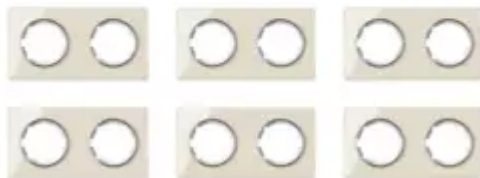

Produktbild