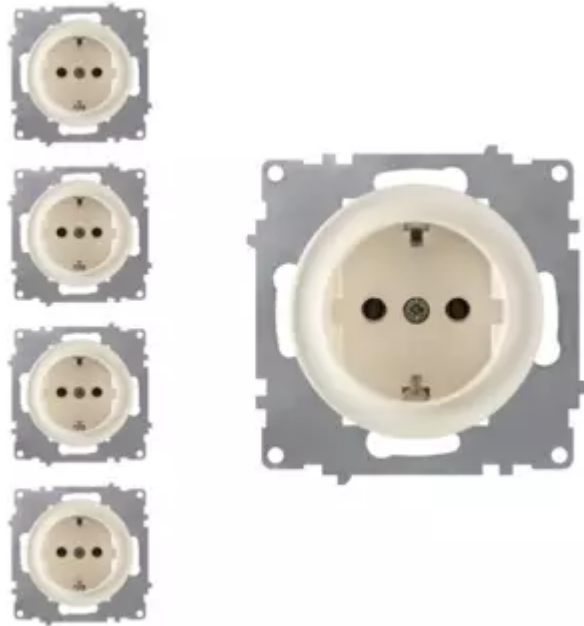

Produktbild