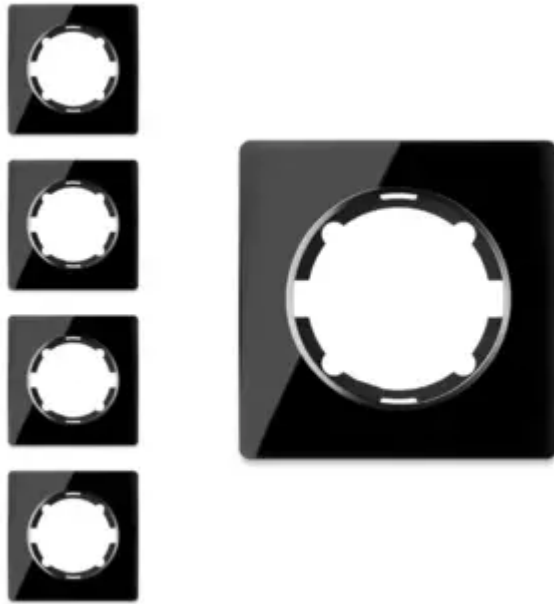

Produktbild

Beschreibung

Eleganter Schutz für Ihre Schalter und Steckdosen: OneKeyElectro Set

Erleben Sie die perfekte Kombination aus Funktionalität und Stil mit dem OneKeyElectro Set

Die Abdeckrahmen bestechen durch ihr elegantes, kratzfestes Design, das nicht nur robust

Entscheiden Sie sich für das OneKeyElectro Set und verleihen Sie Ihrem Zuhause oder Büro

Produktdetails

- Produkt: OneKeyElectro Set
- Inhalt: 5x Garda Glas-Abdeckrahmen
- Farbe: Schwarz
- Anwendung: Abdeckrahmen für Lichtschalter oder Steckdose, 1-fach
- Montageart: Unterputzmontage
- Schutzart: IP20
- Besondere Merkmale: Elegantes, kratzfestes Design, leicht zu reinigen und zu pflegen

Bringen Sie Stil und Funktionalität in Ihren Alltag mit dem OneKeyElectro Set!

Details zur Anzeige

Preis 41,42 €
inkl. MwSt.