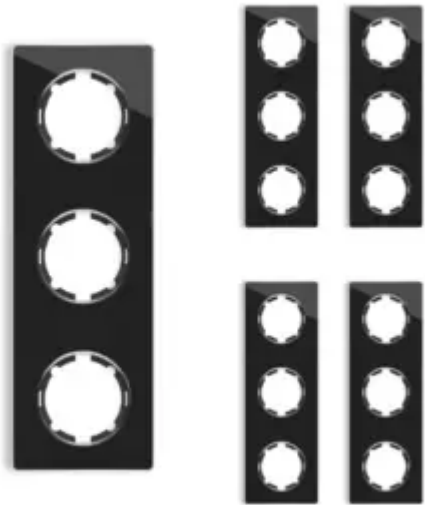

**OneKeyElectro Set: 5x Garda Glas-
Abdeckrahmen Set, Abdeckrahmen (3fach,
senkrecht) für Lichtschalter oder Steckdose,
Unterputz, matt- antifingerprint - schwarz**

URL

https://baukatastrophen.de/produkt/Heizung-und-Sanitaerinstallationen/Fussbodenheizung/OneKeyElectro-Set-5-Garda-Glas--Abdeckrahmen-Set-Abdeckrahmen-3fach-senkrecht-fuer-Lichtschalter-oder-Steckdose-Unterputz-matt--antifingerprint---schwarz_2591

Allgemeine Angaben

Artikel-Standort:

97922 Lauda-Königshofen

Produktbild

Beschreibung

Stilvolle Eleganz für Ihr Zuhause: OneKeyElectro Garda Glas-Abdeckrahmen Set

Das OneKeyElectro Set bietet Ihnen das perfekte Zusammenspiel aus **moderner Ästhetik** und praktischer Funktionalität für Ihr Zuhause. Diese hochwertigen **Garda Glas-Abdeckrahmen** sind die ideale Ergänzung für Ihre Lichtschalter oder Steckdosen und fügen sich nahtlos in jedes Wohnambiente ein.

Mit einem Hauch von **schwarzem, mattem Finish**, das **anti-fingerprint** ist, sorgen diese Abdeckrahmen für ein stets gepflegtes Erscheinungsbild ohne Fingerabdrücke. Die praktische **Unterputz-Installation** garantiert eine dezente Integration in Ihre Wände und sorgt für ein minimalistisches Erscheinungsbild.

Produktdetails

- **Produktbezeichnung:** OneKeyElectro Set: 5x Garda Glas-Abdeckrahmen
- **Anzahl und Typ:** 5 dreifache, senkrechte Abdeckrahmen
- **Material:** Glas
- **Farbe:** Schwarz, matt
- **Oberflächenbeschaffenheit:** Anti-fingerprint, kratzfest
- **Montageart:** Unterputz
- **Schutzart:** IP20
- **Besondere Merkmale:** Stilvolle, moderne Optik, leicht zu reinigen und zu pflegen