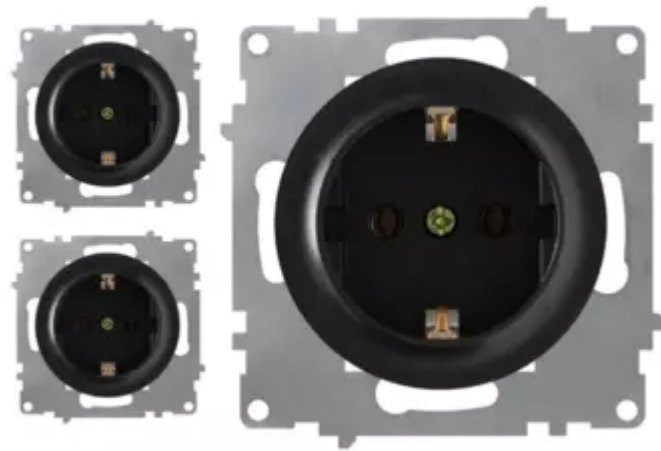

**OneKeyElectro Set: 3x Schuko-Steckdosen Set,
Steckdose mit Schraubklemmen und Erdung,
230V/16A, Schutzart IP20, gute
Wärmebeständigkeit - schwarz**

URL

https://baukatastrophen.de/produkt/Heizung-und-Sanitaerinstallationen/Fussbodenheizung/OneKeyElectro-Set-3x-Schuko-Steckdosen-Set-Steckdose-mit-Schraubklemmen-und-Erdung-230V16A-Schutzart-IP20-gute-Waermebestaendigkeit---schwarz_2229

Allgemeine Angaben

Artikel-Standort:

97922 Lauda-Königshofen

Produktbild

Beschreibung

Maximale Sicherheit und Stil: OneKeyElectro Schuko-Steckdosen Set

Verleihen Sie Ihrem Zuhause oder Büro nicht nur funktional, sondern auch stilvoll mit dem **OneKeyElectro Set**. Dieses Set enthält **drei hochwertige Schuko-Steckdosen**, die ideal für den täglichen Gebrauch sind. Jede Steckdose ist mit **Schraubklemmen und Erdung** ausgestattet, um höchste Sicherheit zu gewährleisten. Mit **230V/16A** bietet dieses Set die notwendige Leistungsstärke für Ihre elektrischen Geräte und ist dennoch leicht zu bedienen.

Das elegante **schwarze Design** dieser Steckdosen ist nicht nur kratzfest, sondern auch äußerst **wärmebeständig**, was die Lebensdauer der Steckdosen verlängert und sie zudem mühelos zu reinigen und zu pflegen macht. Die **Schutzart IP20** liefert einen grundsoliden Schutz gegen Staub und Berührungen, was sie ideal für die Innenanwendung macht.

Produktdetails:

- **Produkttyp:** Schuko-Steckdosen Set
- **Anzahl der Steckdosen:** 3 Stück
- **Spannung:** 230V
- **Stromstärke:** 16A
- **Eigenschaften:** Schraubklemmen, Erdung
- **Design:** Schwarz, kratzfest
- **Bauform:** Unterputzmontage
- **Schutzart:** IP20
- **Besonderheiten:** Gute Wärmebeständigkeit, leicht zu reinigen und zu pflegen