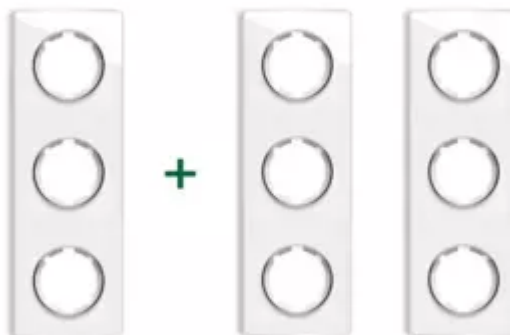

**OneKeyElectro Set: 3x Garda Glas-  
Abdeckrahmen Set, Abdeckrahmen (3fach,  
senkrecht) für Lichtschalter oder Steckdose,  
Unterputz, matt- antifingerprint - weiß**

URL

[https://baukatastrophen.de/produkt/Heizung-und-Sanitaerinstallationen/Fussbodenheizung/OneKeyElectro-Set-3-Garda-Glas--Abdeckrahmen-Set-Abdeckrahmen-3fach-senkrecht-fuer-Lichtschalter-oder-Steckdose-Unterputz-matt--antifingerprint---weiss\\_2598](https://baukatastrophen.de/produkt/Heizung-und-Sanitaerinstallationen/Fussbodenheizung/OneKeyElectro-Set-3-Garda-Glas--Abdeckrahmen-Set-Abdeckrahmen-3fach-senkrecht-fuer-Lichtschalter-oder-Steckdose-Unterputz-matt--antifingerprint---weiss_2598)

# Set

Abdeckrahmen für Lichtschalter oder Steckdose 3 fach

Die Rahmen sind in einem klassischen **weißen Farbton** gehalten, der sich nahtlos in jede Raumästhetik einfügt. Sie kommen als Set mit **drei Abdeckrahmen (3fach, senkrecht)**, die unter Putz montiert werden und eignen sich ideal, um mehrere Schalter oder Steckdosen auf einmal stilvoll zu integrieren.

## Produktdetails

- **Produktname:** OneKeyElectro Set
- **Material:** Garda Glas
- **Abmessungen:** 3fach senkrecht, geeignet für Lichtschalter oder Steckdose
- **Montageart:** Unterputzmontage
- **Design:** Matt, antifingerprint, weiß
- **Schutzart:** IP20
- **Besondere Eigenschaften:** Kratzfest, leicht zu reinigen und zu pflegen