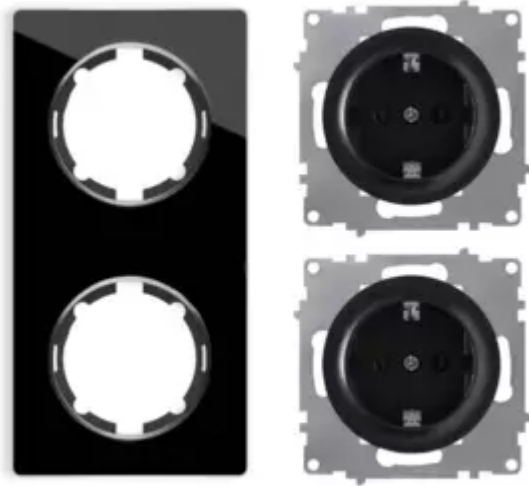

Produktbild