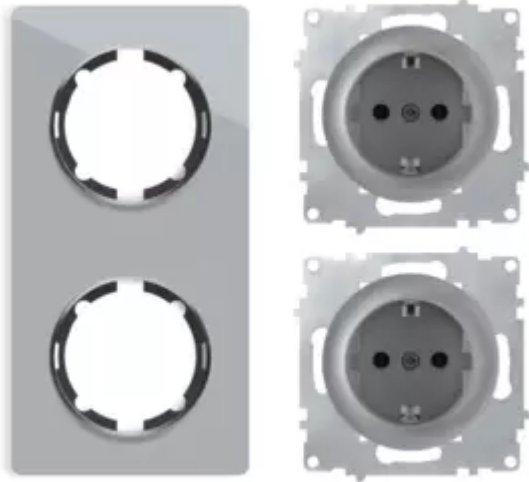

**OneKeyElectro Set: 2x Schuko-Steckdose mit
Glas-Abdeckrahmen 2fach, senkrecht, 230V/16A,
Schutzart IP20, gute Wärmebeständigkeit, grau**

URL

https://baukatastrophen.de/produkt/Heizung-und-Sanitaerinstallationen/Fussbodenheizung/OneKeyElectro-Set-2-Schuko-Steckdose-mit-Glas-Abdeckrahmen-2fach-senkrecht-230V16A-Schutzart-IP20-gute-Waermebestaendigkeit-grau_2460

Allgemeine Angaben

Artikel-Standort:

97922 Lauda-Königshofen

Produktbild

Beschreibung

Stilvolle Energiequelle für Ihr Zuhause: OneKeyElectro Set

Verwandeln Sie Ihren Wohnraum mit dem **OneKeyElectro Set** in einen modernen und funktionalen Bereich. Dieses hochwertige Set bietet Ihnen zwei Schuko-Steckdosen, die senkrecht angeordnet sind und mit einem eleganten **Glas-Abdeckrahmen** überzeugen. Die Glasoberfläche verleiht nicht nur ein modernes Aussehen, sondern ist auch **kratzfest** und somit besonders langlebig. Darüber hinaus ist die Oberfläche **leicht zu reinigen und zu pflegen**, was Ihnen Zeit und Mühe erspart.

Das Set ist für die **Unterputzmontage** vorgesehen, wodurch es sich dezent in Ihre Wandkonzeption integriert, ohne den ästhetischen Gesamteindruck Ihres Zuhauses zu stören. Mit einer **Nennspannung von 230V** und einer **Nennstromstärke von 16A** bietet es die Leistung, die Sie für den täglichen Gebrauch benötigen. Die **Schutzart IP20** bedeutet, dass es für den Innenbereich geeignet ist und Ihnen zuverlässige Funktionalität und Sicherheit bietet.

Produktdetails

- **Produkttyp:** Schuko-Steckdose-Set mit Glas-Abdeckrahmen
- **Ausrichtung:** Vertikal (senkrecht)
- **Nennspannung:** 230V
- **Nennstromstärke:** 16A
- **Schutzart:** IP20 (geeignet für den Innenbereich)
- **Rahmenmaterial:** Glas, kratzfest
- **Farbe:** Grau
- **Montageart:** Unterputz
- **Besondere Eigenschaften:** Leicht zu reinigen und zu pflegen, gute Wärmebeständigkeit