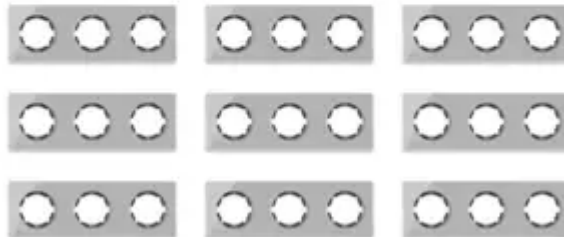

Produktbild