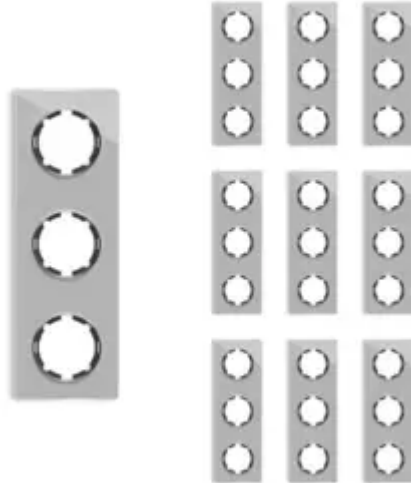

**OneKeyElectro Set: 10x Garda Glas-
Abdeckrahmen Set, Abdeckrahmen (3fach,
senkrecht) für Lichtschalter oder Steckdose,
Unterputz, matt- antifingerprint - grau**

URL

https://baukatastrophen.de/produkt/Heizung-und-Sanitaerinstallationen/Fussbodenheizung/OneKeyElectro-Set-10-Garda-Glas-Abdeckrahmen-Set-Abdeckrahmen-3fach-senkrecht-fuer-Lichtschalter-oder-Steckdose-Unterputz-matt-antifingerprint-grau_2595

Allgemeine Angaben

Artikel-Standort:

97922 Lauda-Königshofen

Produktbild

Beschreibung

Modernität trifft Funktionalität: Das OneKeyElectro Garda Glas-Abdeckrahmen Set

Verleihen Sie Ihrem Zuhause oder Büro ein elegantes und modernes Ambiente mit dem **OneKeyElectro Set**, das 10 hochwertige **Garda Glas-Abdeckrahmen** umfasst. Diese Abdeckrahmen sind die perfekte Wahl für Ihre **Lichtschalter oder Steckdosen** und überzeugen durch ihr **3-fach-Senkerthochlayout**, das eine flexible und vielseitige Installation ermöglicht. Das Set ist in einem stilvollen, **matten Grau** erhältlich, das nicht nur ästhetisch ansprechend, sondern auch praktisch ist. Die **Antifingerprint-Beschichtung** sorgt dafür, dass die Rahmen stets sauber und gepflegt aussehen - **Kratzfestes Design**, das mühelos **leicht zu reinigen und zu pflegen** ist. Mit einer **Schutzart von IP20**, ist dieses Set ideal für den Innenbereich geeignet und sorgt für Sicherheit und Langlebigkeit.

Produktdetails:

- **Produkttyp:** Abdeckrahmen Set
- **Kompatibilität:** Für Lichtschalter oder Steckdose
- **Anzahl der Rahmen:** 10
- **Layout:** 3-fach, senkrecht
- **Montagerichtung:** Senkrecht
- **Design:** Mattes Grau, kratzfest
- **Material:** Garda Glas
- **Besondere Eigenschaften:** Antifingerprint
- **Schutzart:** IP20
- **Pflege:** Leicht zu reinigen und zu pflegen