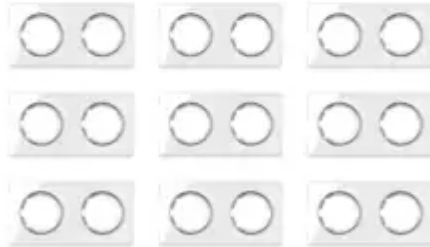

Produktbild