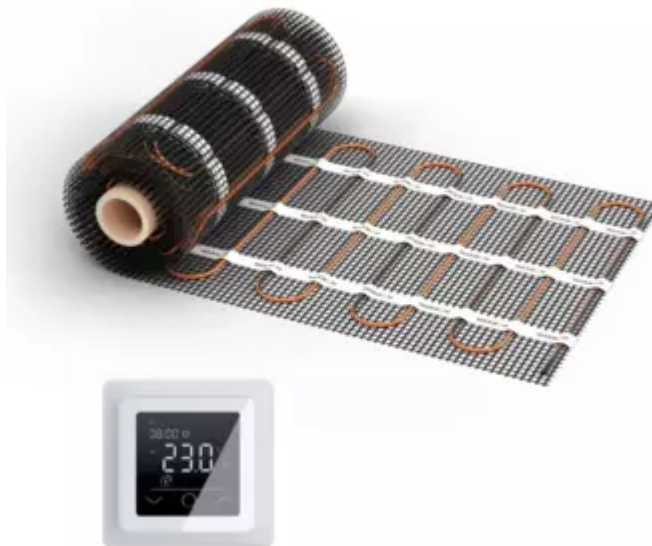

Heizmatten WARMON CLASSIC+ 160 W/m² mit Thermostat TP 750 Touch weiß 3 m²

URL

<https://baukatastrophen.de/produkt/Heizung-und-Sanitaerinstallationen/Fussbodenheizung/Heizmatten-WARMON-CLASSIC-160-Wmsup2-mit-Thermostat-TP-750-Touch-weiss-3-msup2_1710>

Allgemeine Angaben

Artikel-Standort:

97922 Lauda-Königshofen

Produktbild