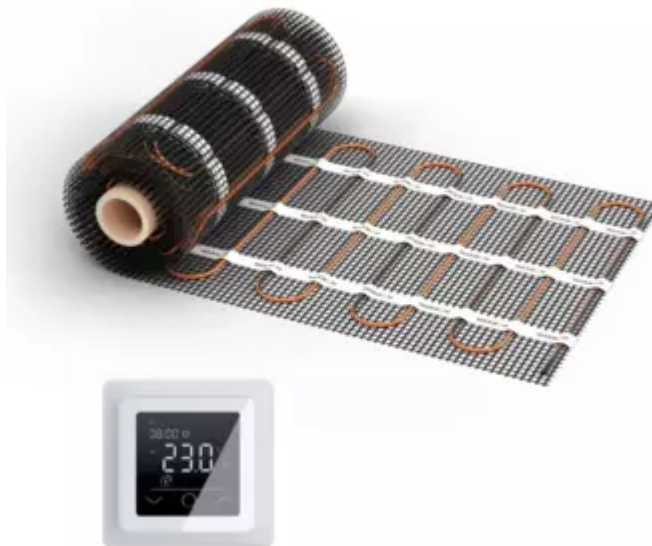

## Heizmatten WARMON CLASSIC+ 160 W/m<sup>2</sup> mit Thermostat TP 750 Touch weiß 1,5 m<sup>2</sup>

URL

[https://baukatastrophen.de/produkt/Heizung-und-Sanitaerinstallationen/Fussbodenheizung/Heizmatten-WARMON-CLASSIC-160-Wmsup2-mit-Thermostat-TP-750-Touch-weiss-15-msup2\\_2776](https://baukatastrophen.de/produkt/Heizung-und-Sanitaerinstallationen/Fussbodenheizung/Heizmatten-WARMON-CLASSIC-160-Wmsup2-mit-Thermostat-TP-750-Touch-weiss-15-msup2_2776)

Allgemeine Angaben

**Artikel-Standort:**

 97922 Lauda-Königshofen

**Produktbild**

**Beschreibung**

Heizmatten-Typ: Zweier Indoor Heizleistung: 160 W/m<sup>2</sup> Mattenbreite: 0,5...

**Details zur Anzeige**