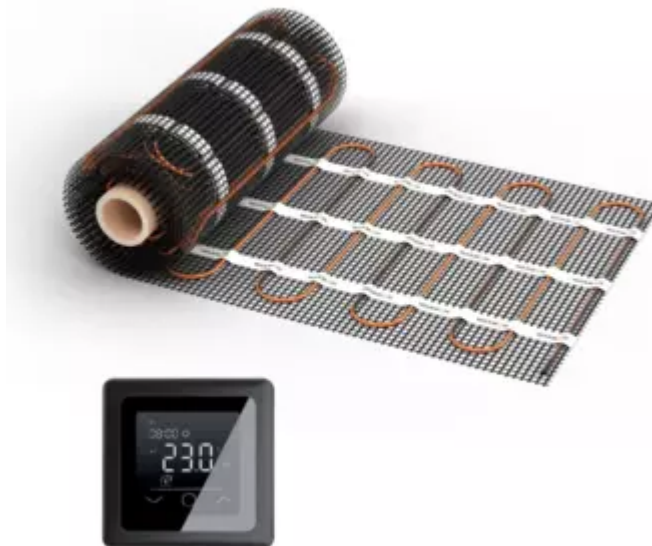

Heizmatten WARMON CLASSIC+ 160 W/m² mit Thermostat TP 750 Touch schwarz 2,5 m²

URL

<https://baukatastrophen.de/produkt/Heizung-und-Sanitaerinstallationen/Fussbodenheizung/Heizmatten-WARMON-CLASSIC-160-Wmsup2-mit-Thermostat-TP-750-Touch-schwarz-25-msup2_1719>

Allgemeine Angaben

Artikel-Standort:

97922 Lauda-Königshofen

Produktbild