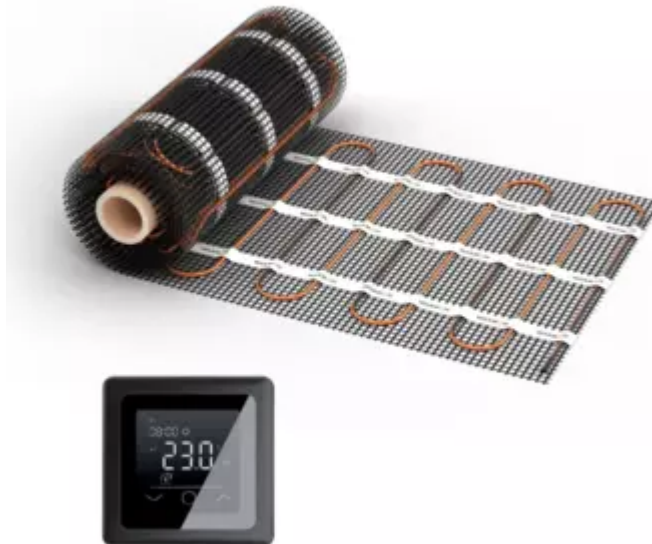

Heizmatten WARMON CLASSIC+ 160 W/m² mit Thermostat TP 750 Touch schwarz 2,5 m²

URL

https://baukatastrophen.de/produkt/Heizung-und-Sanitaerinstallationen/Fussbodenheizung/Heizmatten-WARMON-CLASSIC-160-Wmsup2-mit-Thermostat-TP-750-Touch-schwarz-25-msup2_1719

Allgemeine Angaben

Artikel-Standort:

 97922 Lauda-Königshofen

Produktbild

Beschreibung

Ultimativer Komfort: Heizmatten WARMON CLASSIC+ 160 W/m² mit Thermostat TP 750 Touch

Erleben Sie höchsten Komfort und Wärme in Ihrem Zuhause mit den Heizmatten WARMON CLASSIC+ 160 W/m². Dieses fortschrittliche Heizsystem ist die perfekte Lösung für kalte Böden und sorgt für eine gleichmäßige und effiziente Wärmeverteilung. Ideal für die Installation in Wohn-, Schlaf- und Badezimmern, stellt diese Heizmatte sicher, dass Sie nie wieder kalte Füße haben.

Die Heizmatte WARMON CLASSIC+ bietet beeindruckende 160 W/m² Heizleistung, was sie zur perfekten Wahl für alle Zimmer in Ihrem Zuhause macht. Mit einer **Mattenbreite von 0,5 Metern** und einer Abdeckung von **2,5 m²** fügt sich dieses System nahtlos in Ihren Raum ein. Die **zweiadrige Konfiguration** sorgt für eine einfache und sichere Installation, während der fortschrittliche **TP 750 Touch Thermostat in schwarz** Ihnen eine benutzerfreundliche und stilvolle Steuerung bietet.

Produktdetails

- **Heizmatten-Typ:** Zweifach Indoor
- **Heizleistung:** 160 W/m²
- **Mattenbreite:** 0,5 Meter
- **Mattenabdeckung:** 2,5 m²
- **Thermostat:** TP 750 Touch (schwarz)

Gönnen Sie sich den Luxus von warmen Böden und eine angenehme Raumtemperatur mit den Heizmatten WARMON CLASSIC+ 160 W/m². Steigern Sie Ihr Wohlbefinden und genießen Sie die Vorteile moderner Heiztechnik.