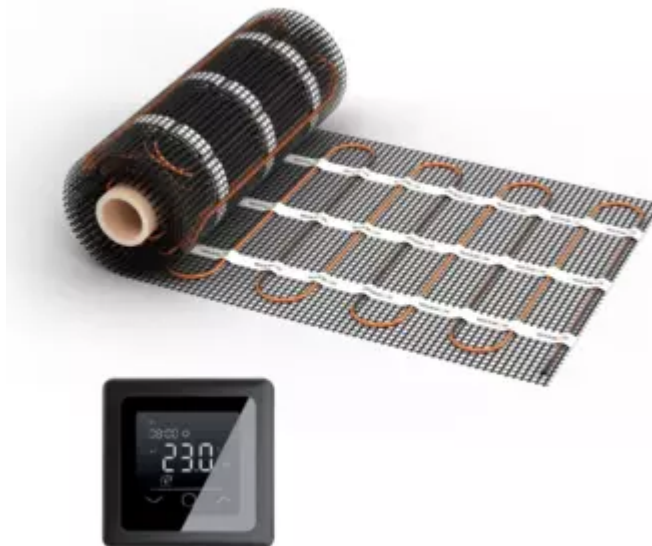

Heizmatten WARMON CLASSIC+ 160 W/m² mit Thermostat TP 750 Touch schwarz 2,5 m²

URL

https://baukatastrophen.de/produkt/Heizung-und-Sanitaerinstallationen/Fussbodenheizung/Heizmatten-WARMON-CLASSIC-160-Wmsup2-mit-Thermostat-TP-750-Touch-schwarz-25-msup2_1719

Allgemeine Angaben

Artikel-Standort:

 97922 Lauda-Königshofen

Produktbild

Beschreibung

Ultimativer Komfort: Heizmatten WARMON CLASSIC+ 160 W/m² mit Thermostat TP 750 Touch

Erleben Sie höchsten Komfort und Wärme in Ihrem Zuhause mit den Heizmatten WARMON CLASSIC+ 160 W/m². Dieses fortschrittliche Heizsystem ist die perfekte Lösung für kalte Böden und sorgt für eine gleichmäßige und effiziente Wärmeverteilung. Ideal für die Installation in Wohn-, Schlaf- und Badezimmern, stellt diese Heizmatte sicher, dass Sie nie wieder kalte Füße haben.

Die Heizmatte WARMON CLASSIC+ bietet beeindruckende 160 W/m² Heizleistung, was sie zur perfekten Wahl für alle Zimmer in Ihrem Zuhause macht. Mit einer **Mattenbreite von 0,5 Metern** und einer Abdeckung von **2,5 m²** fügt sich dieses System nahtlos in Ihren Raum ein. Die **zweiadrige Konfiguration** sorgt für eine einfache und sichere Installation, während der fortschrittliche **TP 750 Touch Thermostat in schwarz** Ihnen eine benutzerfreundliche und stilvolle Steuerung bietet.

Produktdetails

- **Heizmatten-Typ:** Zweifach Indoor
- **Heizleistung:** 160 W/m²
- **Mattenbreite:** 0,5 Meter
- **Mattenabdeckung:** 2,5 m²
- **Thermostat:** TP 750 Touch (schwarz)

Gönnen Sie sich den Luxus von warmen Böden und eine angenehme Raumtemperatur mit den Heizmatten WARMON CLASSIC+ 160 W/m². Steigern Sie Ihr Wohlbefinden und genießen Sie die Vorteile moderner Heiztechnik.