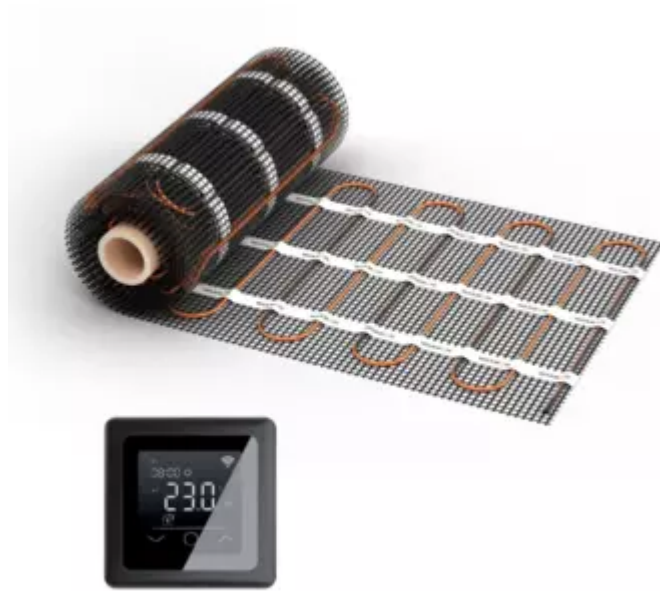

Heizmatten WARMON CLASSIC+ 160 W/m² mit Thermostat MCS 750 Smart WiFi Touch schwarz 8 m²

URL

https://baukatastrophen.de/produkt/Heizung-und-Sanitaerinstallationen/Fussbodenheizung/Heizmatten-WARMON-CLASSIC-160-Wmsup2-mit-Thermostat-MCS-750-Smart-WiFi-Touch-schwarz-8-msup2_1704

Allgemeine Angaben

Artikel-Standort:

 97922 Lauda-Königshofen

Produktbild

Beschreibung

Wärme und Komfort vereint - Heizmatten WARMON CLASSIC+ mit Smart Thermostat

Genießen Sie behagliche Wärme und intelligenten Komfort mit den **Heizmatten WARMON CLASSIC+ 160 W/m²**. Diese hochmodernen Heizmatten bieten Ihnen eine effiziente Heizungslösung für Innenräume und lassen sich bequem per Smart Thermostat steuern. Das im Lieferumfang enthaltene **Thermostat MCS 750 Smart WiFi Touch** in einem eleganten schwarzen Design ermöglicht es Ihnen, die Heizleistung Ihrer Matten ganz einfach per Smartphone oder Tablet zu regeln – für maximale Benutzerfreundlichkeit und Energieeffizienz.

Die Heizmatten WARMON CLASSIC+ wurden speziell für den Innenbereich entwickelt und bieten eine **Heizleistung von 160 W/m²**, sodass Sie auch an besonders kalten Tagen stets eine angenehme Raumtemperatur genießen können. Mit einer **Mattenbreite von 0,5 Metern** und einer Gesamtfläche von **8 m²** eignen sich diese Matten perfekt für verschiedenste Raumgrößen und -formen. Dank der Zweiader-Technologie bieten diese Heizmatten nicht nur hohe Effizienz, sondern auch eine einfache und sichere Installation.

Produktdetails

Eigenschaften der Heizmatten und des Thermostats:

- **Heizmatten-Typ:** Zweiader Indoor
- **Heizleistung:** 160 W/m²
- **Mattenbreite:** 0,5 Meter
- **Mattenfläche:** 8 m²
- **Thermostat:** MCS 750 Smart WiFi Touch
- **Thermostat-Farbe:** Schwarz