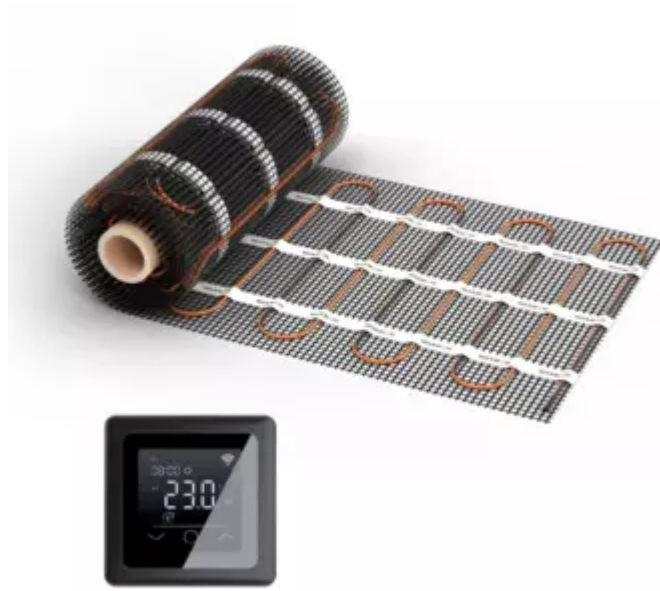

Produktbild