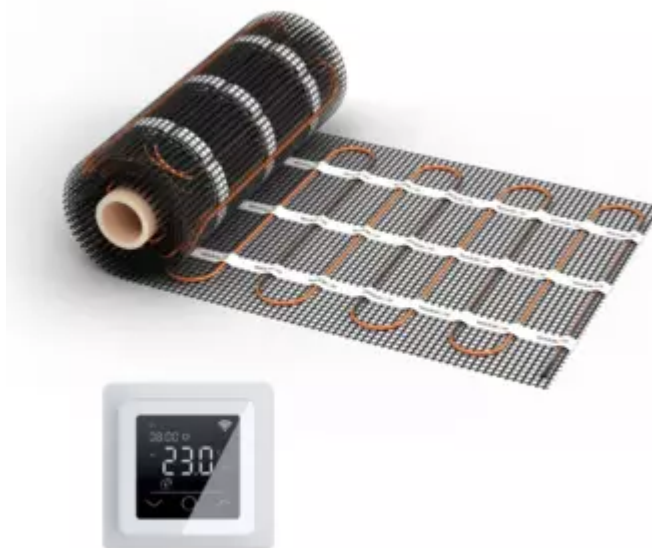

Heizmatte WARMON ULTRA 200 W/m² mit Thermostat MCS 750 Smart WiFi Touch weiß 7 m²

URL

<https://baukatastrophen.de/produkt/Heizung-und-Sanitaerinstallationen/Fussbodenheizung/Heizmatte-WARMON-ULTRA-200-Wmsup2-mit-Thermostat-MCS-750-Smart-WiFi-Touch-weiss-7-msup2_2064>

Allgemeine Angaben

Artikel-Standort:

97922 Lauda-Königshofen

Produktbild