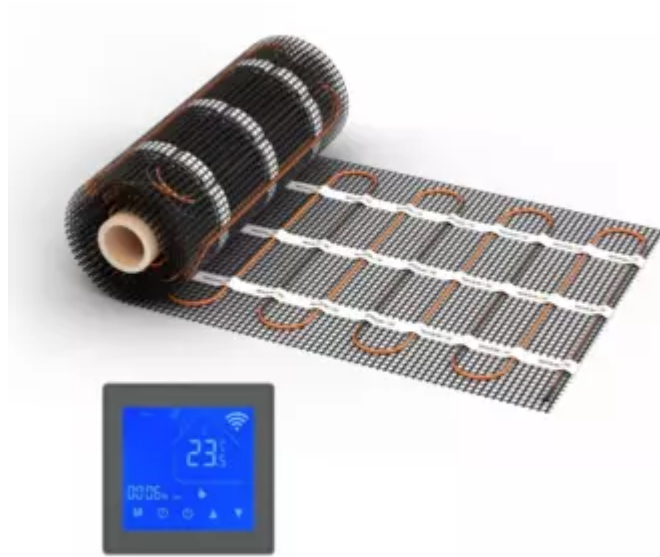

Produktbild