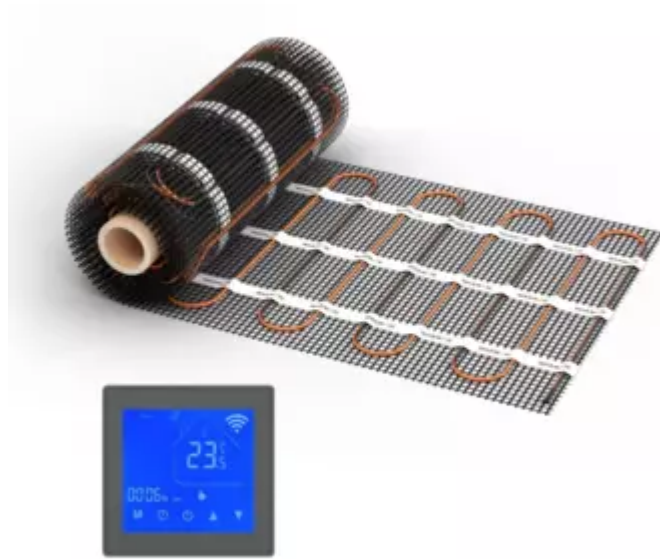

Heizmatte WARMON ULTRA 200 W/m² mit Thermostat MCS 450 Smart WiFi Touch schwarz 14 m²

URL

https://baukatastrophen.de/produkt/Heizung-und-Sanitaerinstallationen/Fussbodenheizung/Heizmatte-WARMON-ULTRA-200-Wmsup2-mit-Thermostat-MCS-450-Smart-WiFi-Touch-schwarz-14-msup2_2107

Allgemeine Angaben

Artikel-Standort:

 97922 Lauda-Königshofen

Produktbild

Ultimativer Komfort mit der Heizmatte WARMON ULTRA 200 W/m² und Thermostat MCS 450 Smart WiFi Touch

Erleben Sie den Luxus wohliger Wärme mit der **Heizmatte WARMON ULTRA 200 W/m²** und dem intelligenten Thermostat **MCS 450 Smart WiFi Touch**. Diese innovative Lösung kombiniert modernste Technologie und hohe Effizienz, um Ihnen ein behagliches Wohnklima zu bieten.

Die Heizmatte **WARMON ULTRA** ist ein **Zweiader Heizsystem für den Innenbereich** und liefert eine beeindruckende Heizleistung von **200 W/m²**. Sie zeichnet sich durch ihre **schmale Mattenbreite von nur 0,5 m** aus, die eine flexible Verlegung selbst in schwierigen Ecken und Randbereichen ermöglicht. Mit dieser Heizmatte können Sie eine Fläche von **1 bis 14 m²** optimal beheizen.

Produktdetails

- **Heizmatten-Typ:** Zweiader Indoor
- **Heizleistung:** 200 W/m²
- **Mattenbreite:** 0,5 m
- **Fläche:** 1 - 14 m²
- **Thermostat:** MCS 450 Smart WiFi Touch
- **Farben:** Schwarz
- **Besonderheiten:** Touchscreen, WiFi-fähig