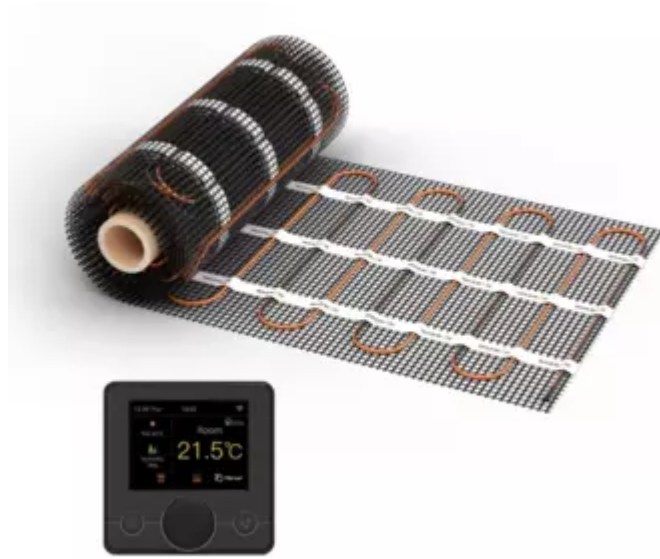

Heizmatte WARMON ULTRA 200 W/m² mit Smart Thermostat R7C-716 Smart WiFi Farb-LCD schwarz - 2,5 m²

URL

https://baukatastrophen.de/produkt/Heizung-und-Sanitaerinstallationen/Fussbodenheizung/Heizmatte-WARMON-ULTRA-200-Wmsup2-mit-Smart-Thermostat-R7C-716-Smart-WiFi-Farb-LCD-schwarz---25-msup2_2133

Allgemeine Angaben

Artikel-Standort:

 97922 Lauda-Königshofen

Produktbild

Beschreibung

Wärme auf neuem Niveau: Heizmatte WARMON ULTRA 200 W/m² mit Smart Thermostat R7C-716 Smart WiFi Farb-LCD schwarz - 2,5 m²

Erleben Sie unvergleichliche Wärme und Komfort mit der **Heizmatte WARMON ULTRA**, ideal für kalte Wintertage und unbehagliche Räume. Mit einer beeindruckenden Heizleistung von **200 W/m²** sorgt diese Heizmatte für eine gleichmäßige und effektive Wärmeverteilung auf einer Fläche von **2,5 m²**.

Das Set enthält ein hochmodernes **Smart Thermostat R7C-716 Smart WiFi** mit einem **Farb-LCD**, das Ihnen vollständige Kontrolle über Ihre Heizlösung bietet. Dank der WiFi-Konnektivität können Sie die Temperatur bequem über Ihr Smartphone steuern, ganz egal, wo Sie sich befinden. Das schwarze, elegante Design fügt sich nahtlos in jede Raumgestaltung ein.