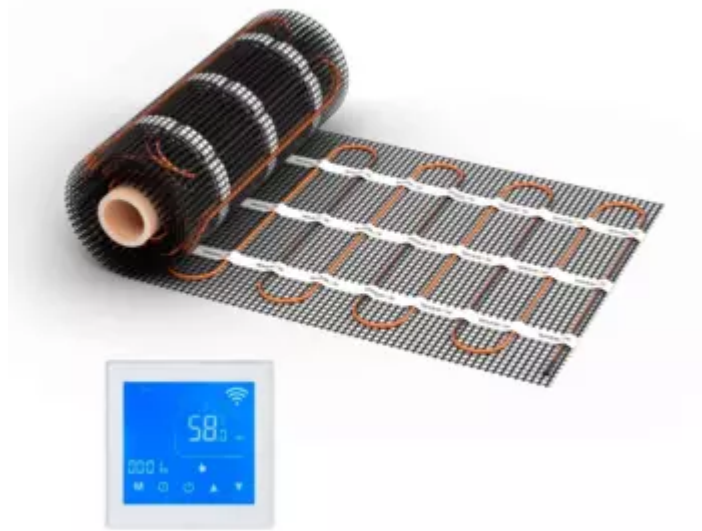

Heizmatte WARMON CLASSIC+ 160 W/m² mit Thermostat MCS 450 Smart WiFi Touch weiß 8 m²

URL

https://baukatastrophen.de/produkt/Heizung-und-Sanitaerinstallationen/Fussbodenheizung/Heizmatte-WARMON-CLASSIC-160-Wmsup2-mit-Thermostat-MCS-450-Smart-WiFi-Touch-weiss-8-msup2_1853

Allgemeine Angaben

Artikel-Standort:

 97922 Lauda-Königshofen

Produktbild

Beschreibung

Komfortable Wärme für Ihr Zuhause - WARMON CLASSIC+ Heizmatte mit Smart Thermostat

Erleben Sie unvergleichlichen Heizkomfort mit der **Heizmatte WARMON CLASSIC+ 160 W/m²** in Kombination mit dem **MCS 450 Smart WiFi Touch Thermostat**. Diese leistungsstarke Heizlösung ist perfekt für den gezielten Einsatz in Innenräumen konzipiert und deckt eine Fläche von **8 m²** ab.

Die Heizmatte WARMON CLASSIC+ bietet eine hervorragende **Heizleistung von 160 W/m²** und ist speziell entworfen, um gleichmäßige und effiziente Wärme zu erzeugen. Mit einer Mattenbreite von **0,5 m** lässt sich das Produkt flexibel in verschiedenen Räumen verlegen und lässt sich leicht auf die gewünschte Fläche anpassen.

Produktdetails

- **Heizmatten-Typ:** Zweifacher Indoor
- **Heizleistung:** 160 W/m²
- **Mattenbreite:** 0,5 m
- **Fläche:** 1 - 14 m²
- **Maximale Fläche pro Matte:** 8 m²
- **Thermostat-Modell:** MCS 450 Smart WiFi Touch
- **Thermostat-Farbe:** Weiß
- **Smart-Funktionen:** WiFi-Steuerung, App-kompatibel, Touchscreen