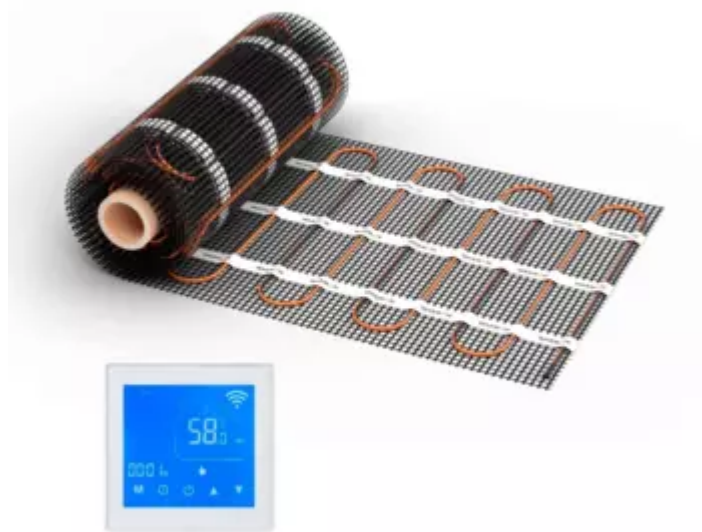

Heizmatte WARMON CLASSIC+ 160 W/m² mit Thermostat MCS 450 Smart WiFi Touch weiß 7 m²

URL

https://baukatastrophen.de/produkt/Heizung-und-Sanitaerinstallationen/Fussbodenheizung/Heizmatte-WARMON-CLASSIC-160-Wmsup2-mit-Thermostat-MCS-450-Smart-WiFi-Touch-weiss-7-msup2_1852

Allgemeine Angaben

Artikel-Standort:

 97922 Lauda-Königshofen

Produktbild

Beschreibung

Komfort und Effizienz für Ihr Zuhause: Die Heizmatte WARMON CLASSIC+ mit Thermostat MCS 450 Smart WiFi Touch

Erleben Sie ultimativen Komfort und Wohlfühlwärme mit der **Heizmatte WARMON CLASSIC+**. Diese leistungsstarke Heizmatte bietet eine **Heizleistung von 160 W/m²**, ideal für eine gleichmäßige und effiziente Wärmeverteilung in Innenräumen. Mit einer **Mattenbreite von 0,5 Metern** und einer Fläche von **7 m²** eignet sich dieses System perfekt für verschiedenste Wohnbereiche.

Ein herausragendes Merkmal der WARMON CLASSIC+ ist das **intelligente Thermostat MCS 450 Smart WiFi Touch in Weiß**, das im Lieferumfang enthalten ist. Dieses moderne Thermostat ermöglicht Ihnen eine intuitive Steuerung über ein benutzerfreundliches Touch-Display und bietet zusätzlich die Möglichkeit der **Fernbedienung via WiFi**. So können Sie Ihre Raumtemperatur bequem und präzise mithilfe einer mobilen App von Ihrem Smartphone oder Tablet aus steuern – egal, wo Sie sich befinden.

Produktdetails

- **Heizmatten-Typ:** Zweifach Indoor
- **Heizleistung:** 160 W/m²
- **Mattenbreite:** 0,5 Meter
- **Fläche:** 7 m²
- **Thermostat:** MCS 450 Smart WiFi Touch (weiß)
- **Steuerung:** Fernbedienung via WiFi, Touch-Display
- **Einsatzbereich:** Innenräume