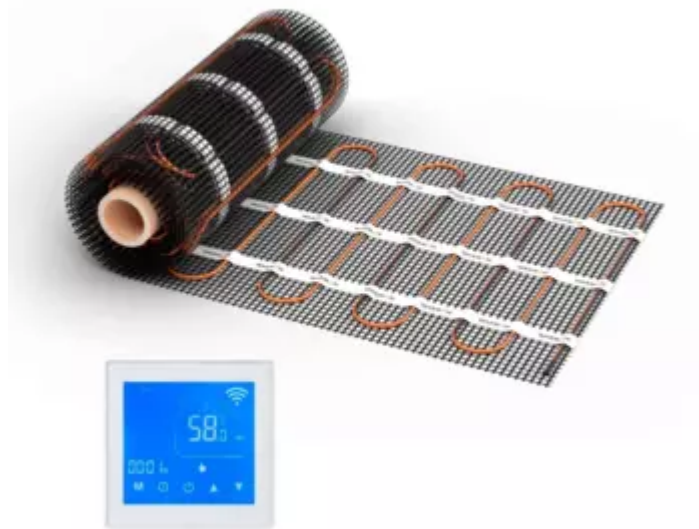

Heizmatte WARMON CLASSIC+ 160 W/m² mit Thermostat MCS 450 Smart WiFi Touch weiß 4,5 m²

URL

https://baukatastrophen.de/produkt/Heizung-und-Sanitaerinstallationen/Fussbodenheizung/Heizmatte-WARMON-CLASSIC-160-Wmsup2-mit-Thermostat-MCS-450-Smart-WiFi-Touch-weiss-45-msup2_2729

Allgemeine Angaben

Artikel-Standort:

 97922 Lauda-Königshofen

Produktbild

Beschreibung

Heizmatten-Typ: Zweifader Indoor
Heizleistung: 160 W/m²
Mattenbreite: 0,5 m
Fläche: 1 - 14...

Details zur Anzeige

Preis 241,- €
inkl. MwSt.
