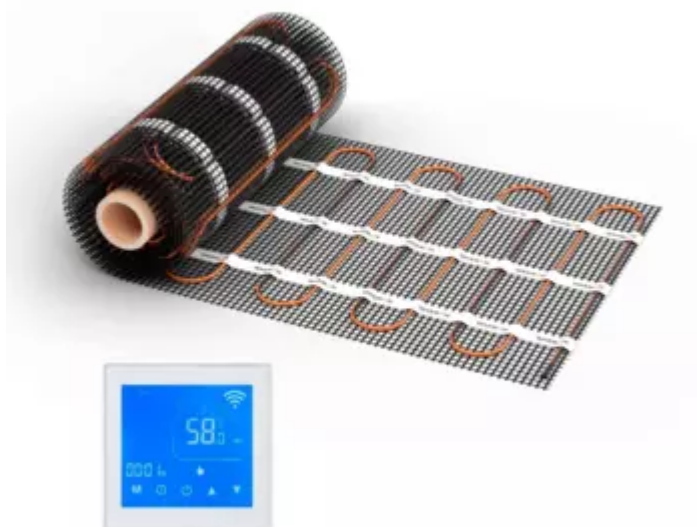

Heizmatte WARMON CLASSIC+ 160 W/m² mit Thermostat MCS 450 Smart WiFi Touch weiß 4 m²

URL

https://baukatastrophen.de/produkt/Heizung-und-Sanitaerinstallationen/Fussbodenheizung/Heizmatte-WARMON-CLASSIC-160-Wmsup2-mit-Thermostat-MCS-450-Smart-WiFi-Touch-weiss-4-msup2_2728

Allgemeine Angaben

Artikel-Standort:

97922 Lauda-Königshofen

Produktbild

Beschreibung

Heizmatten-Typ: Zweifader Indoor
Heizleistung: 160 W/m²
Mattenbreite: 0,5 m
Fläche: 1 - 14...

Details zur Anzeige

Preis 232,- €
inkl. MwSt.
