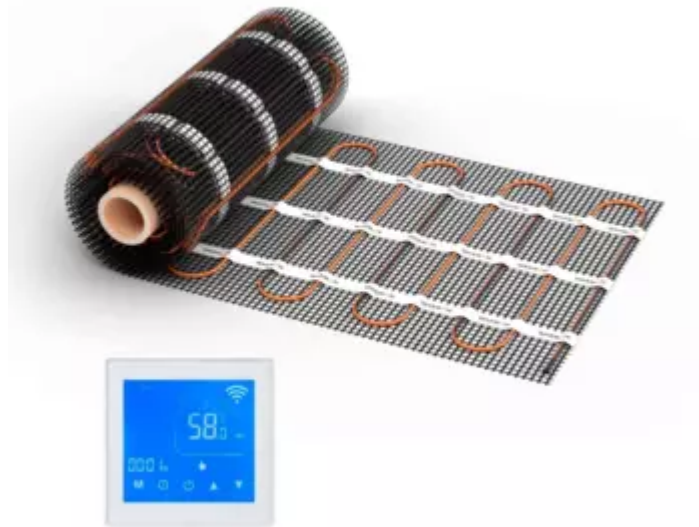

## Heizmatte WARMON CLASSIC+ 160 W/m<sup>2</sup> mit Thermostat MCS 450 Smart WiFi Touch weiß 3,5 m<sup>2</sup>

URL

[https://baukatastrophen.de/produkt/Heizung-und-Sanitaerinstallationen/Fussbodenheizung/Heizmatte-WARMON-CLASSIC-160-Wmsup2-mit-Thermostat-MCS-450-Smart-WiFi-Touch-weiss-35-msup2\\_2727](https://baukatastrophen.de/produkt/Heizung-und-Sanitaerinstallationen/Fussbodenheizung/Heizmatte-WARMON-CLASSIC-160-Wmsup2-mit-Thermostat-MCS-450-Smart-WiFi-Touch-weiss-35-msup2_2727)

## Beschreibung

Heizmatten-Typ: Zweifader Indoor  
Heizleistung: 160 W/m<sup>2</sup>  
Mattenbreite: 0,5 m  
Fläche: 1 - 14...