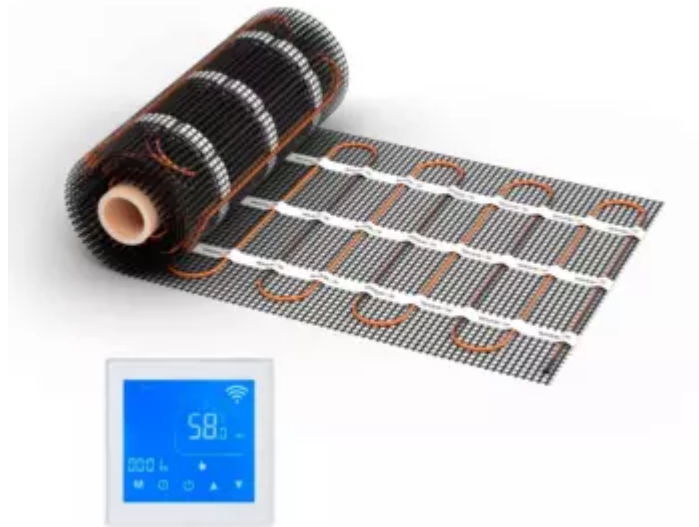

## Heizmatte WARMON CLASSIC+ 160 W/m<sup>2</sup> mit Thermostat MCS 450 Smart WiFi Touch weiß 1,5 m<sup>2</sup>

URL

[https://baukatastrophen.de/produkt/Heizung-und-Sanitaerinstallationen/Fussbodenheizung/Heizmatte-WARMON-CLASSIC-160-Wmsup2-mit-Thermostat-MCS-450-Smart-WiFi-Touch-weiss-15-msup2\\_2726](https://baukatastrophen.de/produkt/Heizung-und-Sanitaerinstallationen/Fussbodenheizung/Heizmatte-WARMON-CLASSIC-160-Wmsup2-mit-Thermostat-MCS-450-Smart-WiFi-Touch-weiss-15-msup2_2726)

## Beschreibung

Heizmatten-Typ: Zweifader Indoor  
Heizleistung: 160 W/m<sup>2</sup>  
Mattenbreite: 0,5 m  
Fläche: 1 - 14...