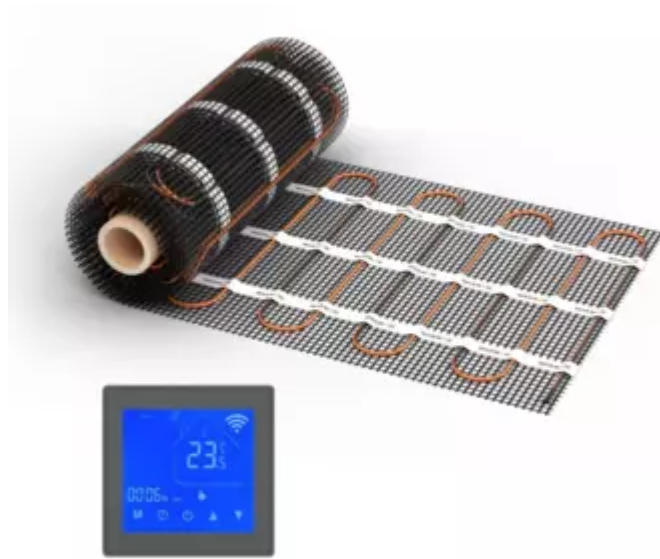

Heizmatte WARMON CLASSIC+ 160 W/m² mit Thermostat MCS 450 Smart WiFi Touch schwarz 8 m²

URL

https://baukatastrophen.de/produkt/Heizung-und-Sanitaerinstallationen/Fussbodenheizung/Heizmatte-WARMON-CLASSIC-160-Wmsup2-mit-Thermostat-MCS-450-Smart-WiFi-Touch-schwarz-8-msup2_1863

Allgemeine Angaben

Artikel-Standort:

 97922 Lauda-Königshofen

Produktbild

Beschreibung

Maximale Wärme für Ihr Zuhause: Heizmatte WARMON CLASSIC+ 160 W/m² mit Thermostat MCS 450 Smart WiFi Touch schwarz 8 m²

Heizmatte WARMON CLASSIC+ zeichnet sich durch eine **Heizleistung von 160 W/m²** aus und ist mit einer **Mattenbreite von 0,5 Metern** ideal für verschiedenste Anwendungen im Innenbereich. Diese Heizmatte kann in Flächen von **1 bis 14 m²** eingesetzt werden und ist damit besonders flexibel und anpassungsfähig. Dank der Zweiader-Technologie und der hochwertigen Verarbeitung ist die Heizmatte nicht nur leistungsstark, sondern auch langlebig und sicher.

Produktdetails

- **Heizmatten-Typ:** Zweiader
- **Anwendung:** Indoor
- **Heizleistung:** 160 W/m²
- **Mattenbreite:** 0,5 Meter
- **Fläche:** 1 - 14 m²
- **Thermostat:** MCS 450 Smart WiFi Touch in Schwarz
- **Bedienung:** Touchscreen, WiFi-Steuerung