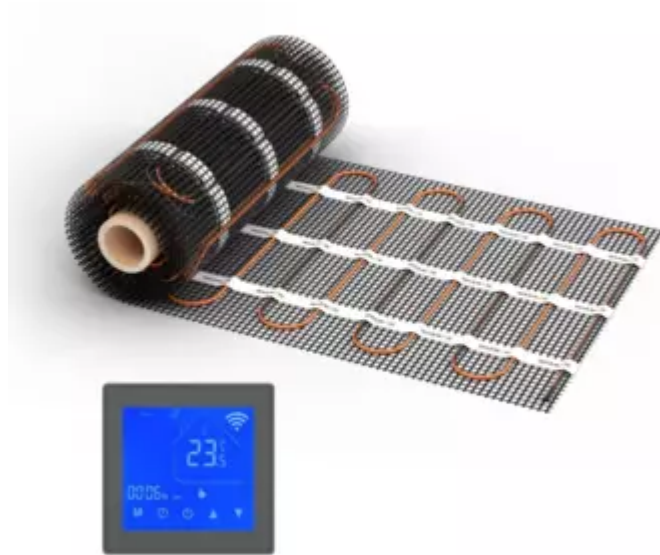

Heizmatte WARMON CLASSIC+ 160 W/m² mit Thermostat MCS 450 Smart WiFi Touch schwarz 12 m²

URL

https://baukatastrophen.de/produkt/Heizung-und-Sanitaerinstallationen/Fussbodenheizung/Heizmatte-WARMON-CLASSIC-160-Wmsup2-mit-Thermostat-MCS-450-Smart-WiFi-Touch-schwarz-12-msup2_2735

Allgemeine Angaben

Artikel-Standort:

97922 Lauda-Königshofen

Produktbild

Beschreibung

Heizmatten-Typ: Zweifader Indoor
Heizleistung: 160 W/m²
Mattenbreite: 0,5 m
Fläche: 1 - 14...

Details zur Anzeige

Preis 375,- €
inkl. MwSt.
