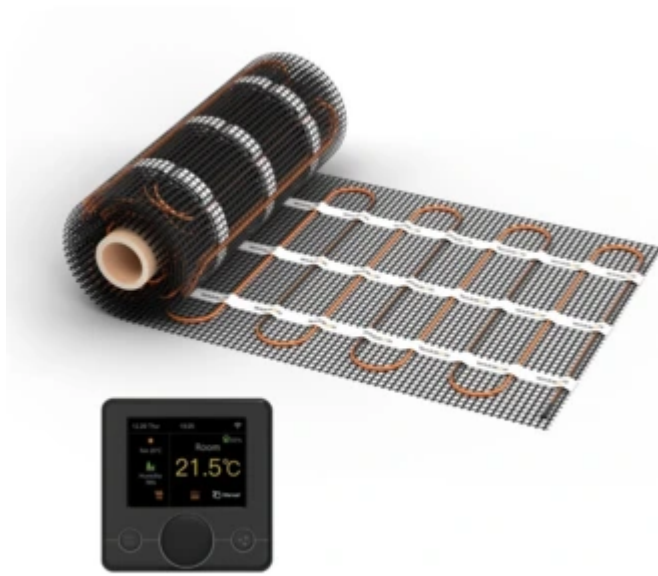

Heizmatte WARMON CLASSIC+ 160 W/m² mit Smart Thermostat R7C-716 Smart WiFi Farb-LCD schwarz - 6 m²

URL

https://baukatastrophen.de/produkt/Heizung-und-Sanitaerinstallationen/Fussbodenheizung/Heizmatte-WARMON-CLASSIC-160-Wmsup2-mit-Smart-Thermostat-R7C-716-Smart-WiFi-Farb-LCD-schwarz---6-msup2_1901

Allgemeine Angaben

Artikel-Standort:

97922 Lauda-Königshofen

Produktbild

Komfortable Wärme in jedem Raum: Heizmatte WARMON CLASSIC+ mit Smart Thermostat

Erleben Sie unvergleichlichen Komfort und wohlige Wärme in Ihrem Zuhause mit der **Heizmatte WARMON CLASSIC+ 160 W/m²**. Dieses hochwertige Heizsystem bietet Ihnen die ideale Lösung für eine gleichmäßige und energieeffiziente Beheizung Ihrer Räumlichkeiten. Ausgestattet mit dem **Smart Thermostat R7C-716 Smart WiFi** mit Farb-LCD in elegantem Schwarz, vereint dieses Produkt modernste Technologie mit einem stilvollen Design, das sich nahtlos in jede Einrichtung einfügt.

Die Heizmatte WARMON CLASSIC+ überzeugt durch ihre **zweiadrige Konstruktion**, die eine zuverlässige und gleichmäßige Wärmeverteilung garantiert. Mit einer beeindruckenden **Heizleistung von 160 W/m²** sorgt sie für schnelles Aufheizen und eine konstante Temperatur, sodass kalte Füße der Vergangenheit angehören. Dank ihrer **Mattenbreite von 0,5 Metern** und einer variablen **Fläche von 1 bis 14 m²** lässt sich die Heizmatte flexibel an Ihre individuellen Raumgrößen anpassen und eignet sich perfekt für unterschiedliche Installationsanforderungen.

Produktdetails

- **Heizmatten-Typ:** Zweiader Indoor
- **Heizleistung:** 160 W/m²
- **Mattenbreite:** 0,5 Meter
- **Fläche:** 1 - 14 m²
- **Smart Thermostat:** R7C-716 Smart WiFi
- **Farb-LCD:** Schwarz