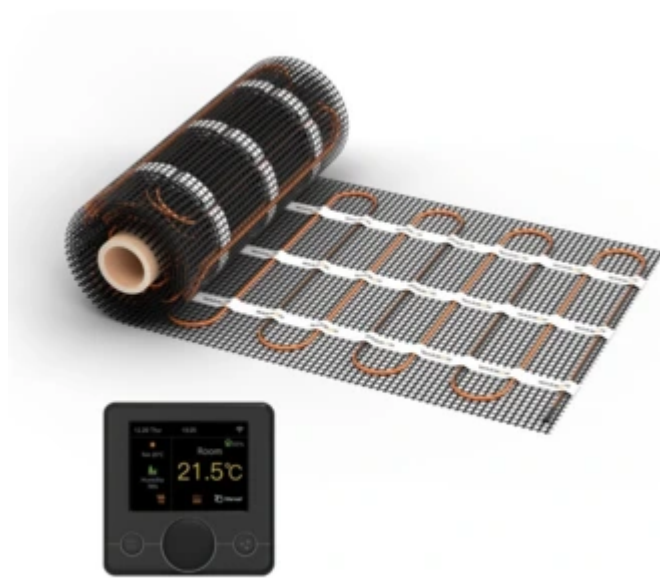

Heizmatte WARMON CLASSIC+ 160 W/m² mit Smart Thermostat R7C-716 Smart WiFi Farb-LCD schwarz - 10 m²

URL

https://baukatastrophen.de/produkt/Heizung-und-Sanitaerinstallationen/Fussbodenheizung/Heizmatte-WARMON-CLASSIC-160-Wmsup2-mit-Smart-Thermostat-R7C-716-Smart-WiFi-Farb-LCD-schwarz---10-msup2_1904

Allgemeine Angaben

Artikel-Standort:

97922 Lauda-Königshofen

Produktbild

Beschreibung

Wärme und Komfort durch die Heizmatte WARMON CLASSIC+ 160 W/m² mit Smart Thermostat R7C-716 Smart WiFi Farb-LCD schwarz - 10 m²

Dank einer **Heizleistung von 160 W/m²** und einer **Mattenbreite von 0,5 m** eignet sich dieses System perfekt für vielfältige Einsatzmöglichkeiten innerhalb Ihrer Wohn- oder Geschäftsräume. Die insgesamt **10 m²** große Fläche der Heizmatte sorgt für gleichmäßige und effiziente Wärmeverteilung.

Das im Set enthaltene Smart Thermostat R7C-716 überzeugt durch sein modernes **Farb-LCD** und die **WiFi-Konnektivität**, die Ihnen eine unkomplizierte Steuerung über Ihr Smartphone ermöglicht. Somit können Sie jederzeit und von überall die Temperatur kontrollieren und anpassen. Das Thermostat ist in einem eleganten **schwarzen** Design gehalten, das sich harmonisch in jeden Raum integrieren lässt.