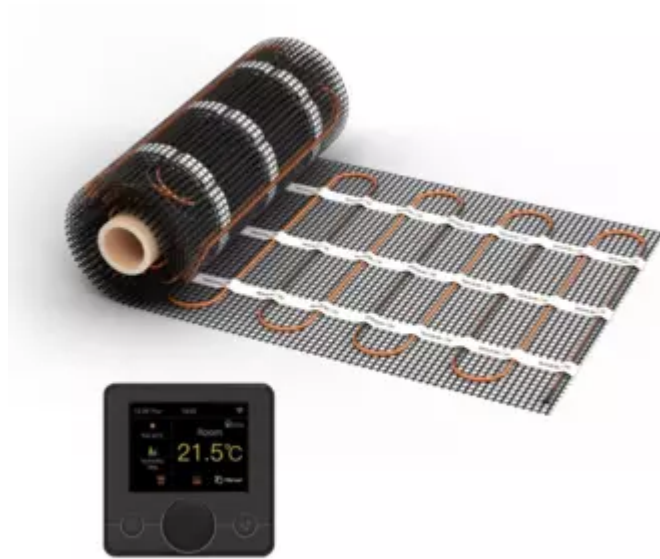

Produktbild