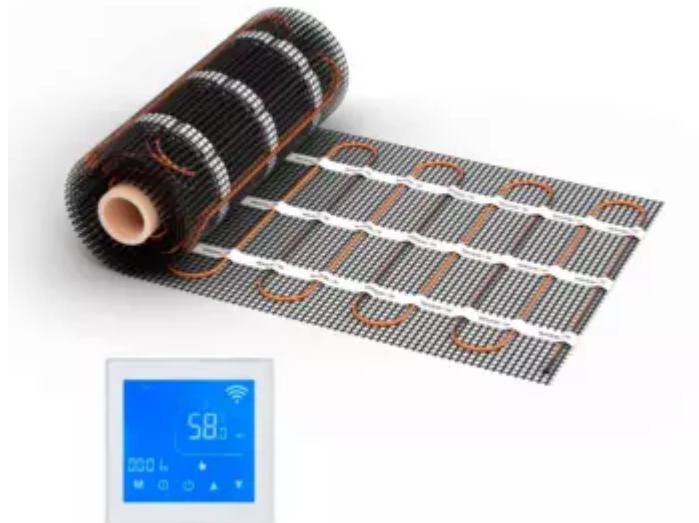

Heizmatte WARMON CLASSIC+ 160 W/m² 160 W/m² mit Thermostat nach Wahl

URL

https://baukatastrophen.de/produkt/Heizung-und-Sanitaerinstallationen/Fussbodenheizung/Heizmatte-WARMON-CLASSIC-160-Wmsup2-160-Wmsup2-mit-Thermostat-nach-Wahl_2651

Allgemeine Angaben

Artikel-Standort:

 97922 Lauda-Königshofen

Produktbild

Beschreibung

Elegante Heizlösung für Ihr Zuhause: Die Heizmatte WARMON CLASSIC+ 160 W/m²

Erleben Sie Wärme und Komfort auf einem neuen Level mit der **Heizmatte WARMON CLASSIC+ 160 W/m²**. Diese hochmoderne Indoor-Heizmatte bietet eine effiziente und gleichmäßige Wärmeverteilung, ideal für jeden Wohnbereich. Mit einer **Heizleistung von 160 W/m²** eignet sich die Heizmatte perfekt, um sowohl kleine als auch größere Flächen von 1 bis 14 m² angenehm zu erwärmen.

Die Heizmatte ist mit einem **Zweiader-System** ausgestattet, das für eine gleichmäßige Wärmeverteilung sorgt und dabei energieeffizient arbeitet. Sie besitzt eine praktische **Mattenbreite von 0,5 Metern**, die flexible Einsatzmöglichkeiten und eine einfache Installation ermöglicht. Sie haben zudem die Freiheit, ein **Thermostat Ihrer Wahl** zu wählen, um die Temperatur präzise nach Ihren Wünschen zu steuern.

Produktdetails

- **Heizmatten-Typ:** Zweiader Indoor
- **Heizleistung:** 160 W/m²
- **Mattenbreite:** 0,5 Meter
- **Fläche:** 1 - 14 m²
- **Thermostat:** Nach Wahl

Mit der Heizmatte WARMON CLASSIC+ genießen Sie wohltuende Wärme auf elegante Art und Weise. Erleben Sie den Komfort einer modernen, energieeffizienten Lösung, die sich nahtlos in Ihr Zuhause integrieren lässt!