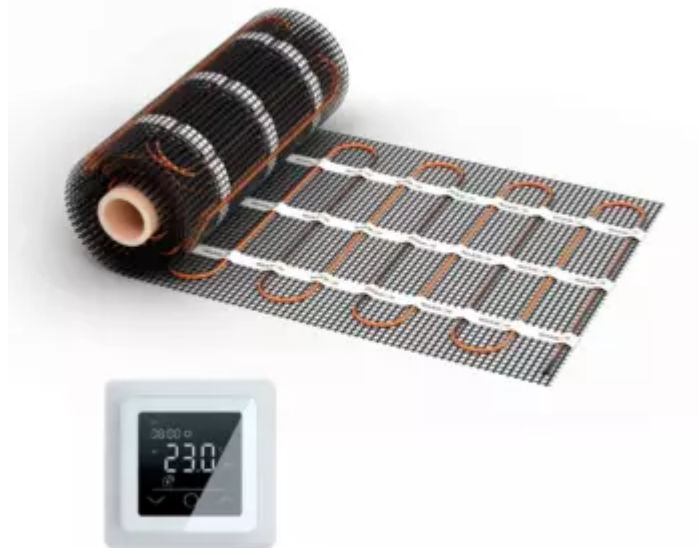

## Heizmatte WARMON CLASSIC 150 W/m<sup>2</sup> mit Thermostat TP 750 Touch weiß 4,5 m<sup>2</sup>

URL

[https://baukatastrophen.de/produkt/Heizung-und-Sanitaerinstallationen/Fussbodenheizung/Heizmatte-WARMON-CLASSIC-150-Wmsup2-mit-Thermostat-TP-750-Touch-weiss-45-msup2\\_2700](https://baukatastrophen.de/produkt/Heizung-und-Sanitaerinstallationen/Fussbodenheizung/Heizmatte-WARMON-CLASSIC-150-Wmsup2-mit-Thermostat-TP-750-Touch-weiss-45-msup2_2700)

Allgemeine Angaben

**Artikel-Standort:**

 97922 Lauda-Königshofen

**Produktbild**

**Beschreibung**

Heizmatten-Typ: Zweier Indoor Heizleistung: 150 W/m<sup>2</sup> Mattenbreite: 0,5...

**Details zur Anzeige**