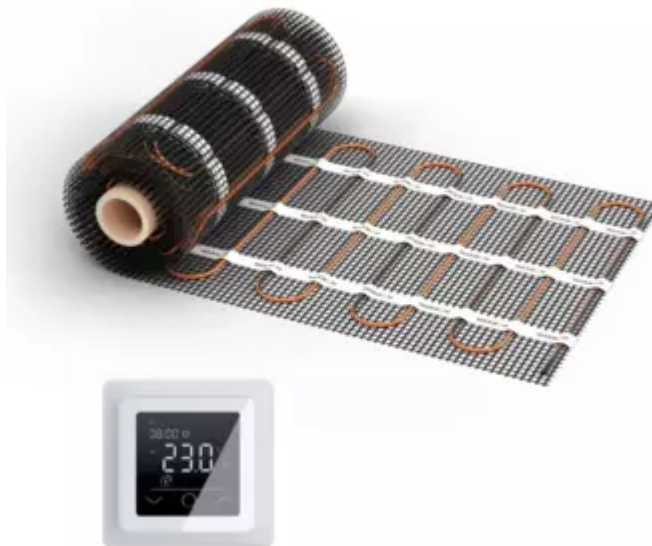

Heizmatte WARMON CLASSIC 150 W/m² mit Thermostat TP 750 Touch weiß 10 m²

URL

<https://baukatastrophen.de/produkt/Heizung-und-Sanitaerinstallationen/Fussbodenheizung/Heizmatte-WARMON-CLASSIC-150-Wmsup2-mit-Thermostat-TP-750-Touch-weiss-10-msup2_1680>

Allgemeine Angaben

Artikel-Standort:

97922 Lauda-Königshofen

Produktbild