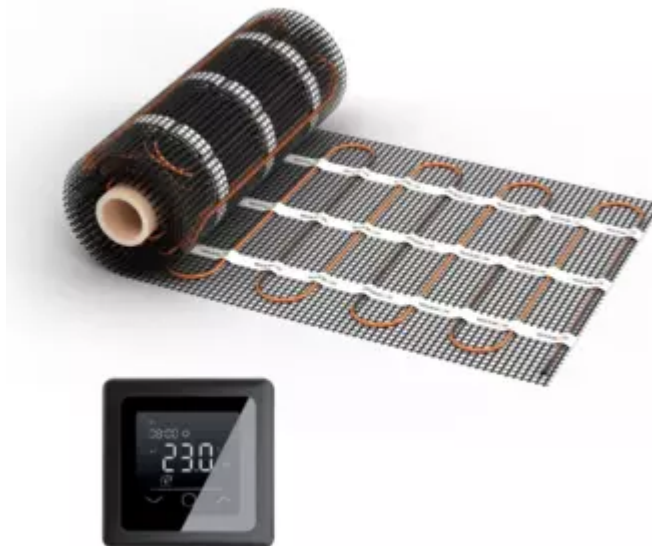

Heizmatte WARMON CLASSIC 150 W/m² mit Thermostat TP 750 Touch schwarz 8 m²

URL

https://baukatastrophen.de/produkt/Heizung-und-Sanitaerinstallationen/Fussbodenheizung/Heizmatte-WARMON-CLASSIC-150-Wmsup2-mit-Thermostat-TP-750-Touch-schwarz-8-msup2_1693

Allgemeine Angaben

Artikel-Standort:

 97922 Lauda-Königshofen

Produktbild

Beschreibung

Komfortable Wärme für Ihr Zuhause - Heizmatte WARMON CLASSIC 150 W/m² mit Thermostat TP 750 Touch schwarz 8 m²

Erleben Sie die wohlige Wärme in Ihrem Zuhause mit der **Heizmatte WARMON CLASSIC**. Diese moderne Heizlösung bietet nicht nur angenehme Temperaturen, sondern auch benutzerfreundliche Steuerungen dank des integrierten Thermostats **TP 750 Touch** in edlem Schwarz. Die Heizmatte eignet sich ideal für den Innenbereich und ist perfekt für diejenigen, die eine gleichmäßige und effiziente Wärmeverteilung suchen.

Die **Heizmatte WARMON CLASSIC 150 W/m²** garantiert eine schnelle und gleichmäßige Wärmeverteilung auf einer Fläche von **8 m²**, was sie zu einer hervorragenden Wahl für verschiedenste Wohn- und Arbeitsräume macht. Mit einer **Heizleistung von 150 W/m²** und einer Breite von **0,5 Metern** lässt sich die Heizmatte bequem an Ihre individuellen Räume anpassen.

Produktdetails

- **Heizmatten-Typ:** Zweifach Indoor
- **Heizleistung:** 150 W/m²
- **Mattenbreite:** 0,5 Meter
- **Farbe des Thermostats:** Schwarz
- **Thermostat-Typ:** TP 750 Touch
- **Thermostat-Funktion:** Touch-Bedienung
- **Maximale Abdeckungsfläche:** 8 m²