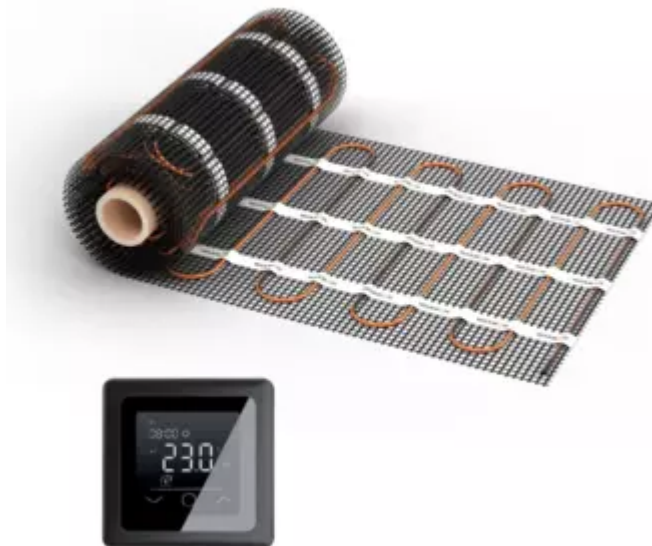

Heizmatte WARMON CLASSIC 150 W/m² mit Thermostat TP 750 Touch schwarz 8 m²

URL

<https://baukatastrophen.de/produkt/Heizung-und-Sanitaerinstallationen/Fussbodenheizung/Heizmatte-WARMON-CLASSIC-150-Wmsup2-mit-Thermostat-TP-750-Touch-schwarz-8-msup2_1693>

Allgemeine Angaben

Artikel-Standort:

97922 Lauda-Königshofen

Produktbild