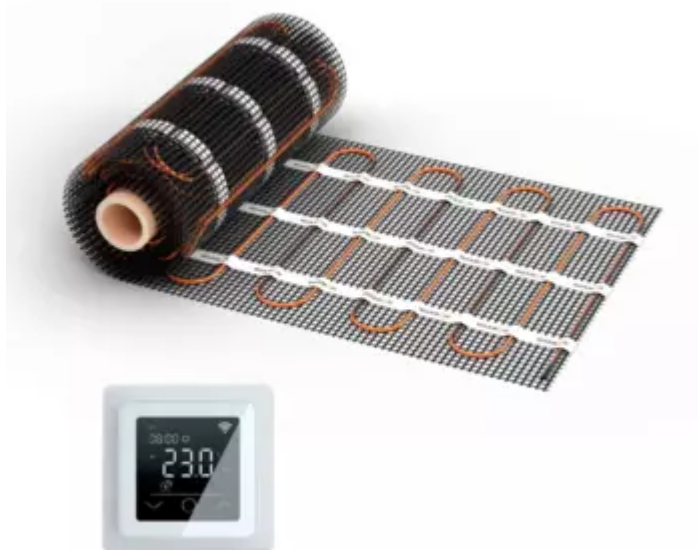

Heizmatte WARMON CLASSIC 150 W/m² mit Thermostat MCS 750 Smart WiFi Touch weiß 4,5 m²

URL

https://baukatastrophen.de/produkt/Heizung-und-Sanitaerinstallationen/Fussbodenheizung/Heizmatte-WARMON-CLASSIC-150-Wmsup2-mit-Thermostat-MCS-750-Smart-WiFi-Touch-weiss-45-msup2_2698

Allgemeine Angaben

Artikel-Standort:

 97922 Lauda-Königshofen

Produktbild

Beschreibung

Heizmatten-Typ: Zweifader Indoor Heizleistung: 150 W/m² Mattenbreite: 0,5...

Details zur Anzeige

Preis 229,- €
inkl. MwSt.
