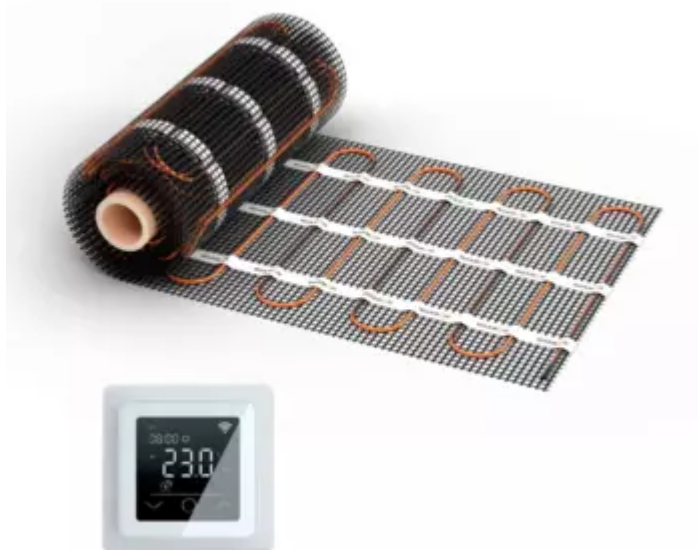

Produktbild

Beschreibung

Heizmatten-Typ: Zweifader Indoor Heizleistung: 150 W/m² Mattenbreite: 0,5...

Details zur Anzeige

Preis 229,- €
inkl. MwSt.