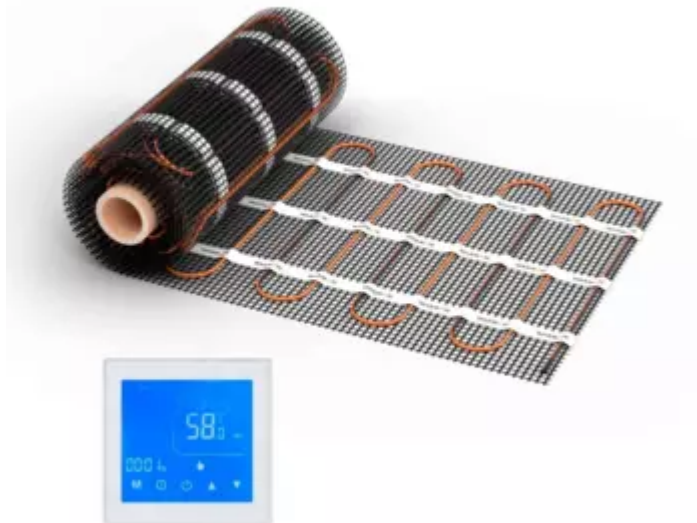

Heizmatte WARMON CLASSIC 150 W/m² mit Thermostat MCS 450 Touch weiß 2 m²

URL

https://baukatastrophen.de/produkt/Heizung-und-Sanitaerinstallationen/Fussbodenheizung/Heizmatte-WARMON-CLASSIC-150-Wmsup2-mit-Thermostat-MCS-450-Touch-weiss-2-msup2_1778

Allgemeine Angaben

Artikel-Standort:

 97922 Lauda-Königshofen

Produktbild

Beschreibung

Gemütliche Wärme für Ihr Zuhause: Heizmatte WARMON CLASSIC 150 W/m² mit Thermostat MCS 450 Touch

Erleben Sie höchsten Komfort und wohlige Wärme in Ihrem Zuhause mit der **Heizmatte WARMON CLASSIC 150 W/m² mit Thermostat MCS 450 Touch weiß 2 m²**. Diese innovative Heizmatte ist die perfekte Lösung, um Ihre Räume gleichmäßig und effizient zu erwärmen.

Dank der **Heizleistung von 150 W/m²** sorgt die Heizmatte für eine konstante und angenehme Wärmeverteilung. Die **Zweiader-Konstruktion** gewährleistet dabei eine einfache Installation und eine sichere Nutzung. Die matte kann problemlos unter nahezu alle Bodenbeläge verlegt werden, wodurch sie sich hervorragend für den Innenbereich eignet.

Produktdetails

- **Heizmatten-Typ:** Zweiader Indoor
- **Heizleistung:** 150 W/m²
- **Mattenbreite:** 0,5 m
- **Fläche:** 2 m²
- **Thermostat:** MCS 450 Touch
- **Farbe Thermostat:** Weiß

Genießen Sie die wohlige Wärme und profitieren Sie von der modernen Technik der Heizmatte WARMON CLASSIC. Installieren Sie noch heute und schaffen Sie eine gemütliche Atmosphäre in Ihrem Zuhause!