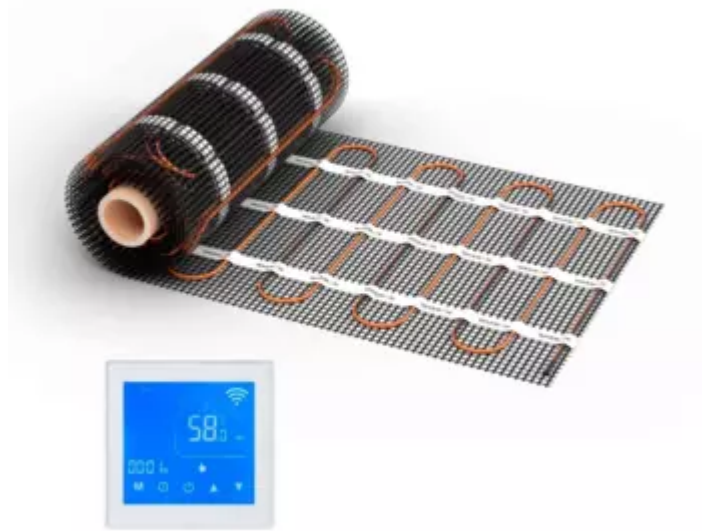

Produktbild