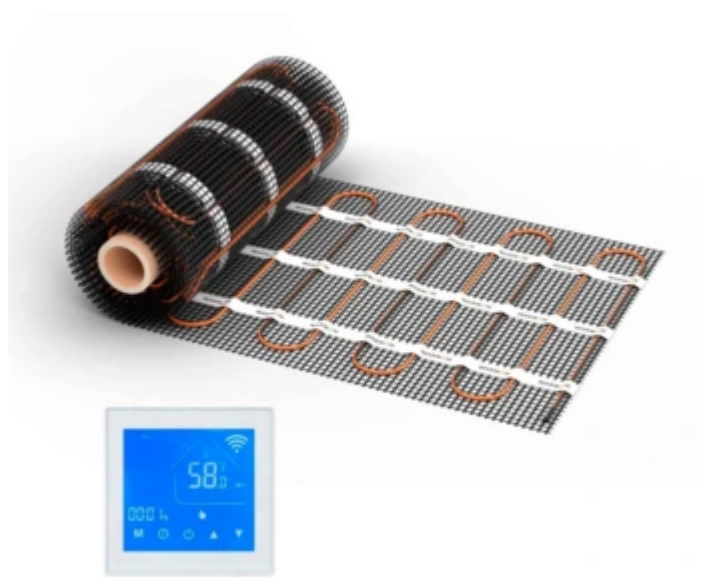

Produktbild