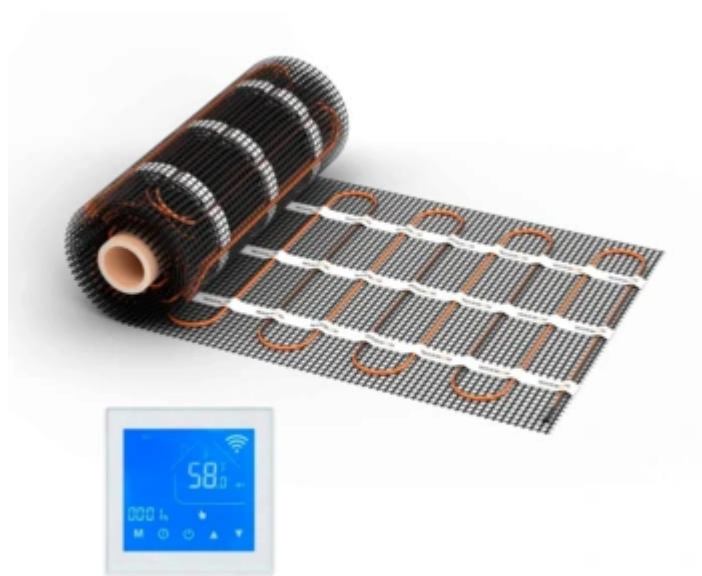

Heizmatte WARMON CLASSIC 150 W/m² mit Thermostat MCS 450 Smart WiFi Touch weiß 2 m²

URL

https://baukatastrophen.de/produkt/Heizung-und-Sanitaerinstallationen/Fussbodenheizung/Heizmatte-WARMON-CLASSIC-150-Wmsup2-mit-Thermostat-MCS-450-Smart-WiFi-Touch-weiss-2-msup2_1750

Allgemeine Angaben

Artikel-Standort:

97922 Lauda-Königshofen

Produktbild

Beschreibung

Wohlige Wärme für Ihr Zuhause - Heizmatte WARMON CLASSIC 150 W/m² mit Thermostat MCS 450 Smart WiFi Touch

Erleben Sie höchsten Komfort und wohlige Wärme mit der **Heizmatte WARMON CLASSIC 150 W/m²**. Diese leistungsstarke und energieeffiziente Lösung ist ideal für alle Räumlichkeiten Ihres Zuhauses geeignet. Dank der **intelligenten Steuerung** mit dem **MCS 450 Smart WiFi Touch Thermostat** haben Sie die Kontrolle über Ihre Heizmatte jederzeit und von überall.

Die Heizmatte überzeugt mit einer **Heizleistung von 150 W/m²** und einer kompakten **Mattenbreite von 0,5 m**, was eine flexible und gezielte Installation ermöglicht. Mit ihr können Sie Flächen von **1 bis 14 m²** effizient beheizen. Das **Zweiader-Design** gewährleistet dabei eine gleichmäßige Wärmeverteilung und höchste Sicherheit.

Produktdetails

- **Heizmatten-Typ:** Zweiader Indoor
- **Heizleistung:** 150 W/m²
- **Mattenbreite:** 0,5 m
- **Fläche:** 1 - 14 m²
- **Thermostat:** MCS 450 Smart WiFi Touch
- **Farbe:** Weiß
- **Zusätzliche Eigenschaften:** Steuerung per Smartphone