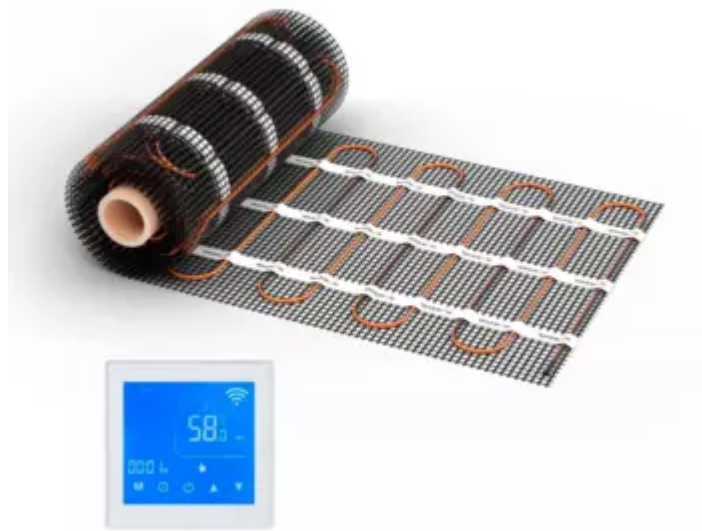

Heizmatte WARMON CLASSIC 150 W/m² mit Thermostat MCS 450 Smart WiFi Touch weiß 12 m²

URL

https://baukatastrophen.de/produkt/Heizung-und-Sanitaerinstallationen/Fussbodenheizung/Heizmatte-WARMON-CLASSIC-150-Wmsup2-mit-Thermostat-MCS-450-Smart-WiFi-Touch-weiss-12-msup2_1760

Allgemeine Angaben

Artikel-Standort:

 97922 Lauda-Königshofen

Produktbild

Beschreibung

Wohlige Wärme & smarte Steuerung: Heizmatte WARMON CLASSIC 150 W/m² mit Thermostat MCS 450 Smart WiFi Touch

Erleben Sie den ultimativen Komfort mit der **Heizmatte WARMON CLASSIC 150 W/m²**, die speziell für den Einsatz in Innenräumen entwickelt wurde. Diese fortschrittliche Heizmatte ist ideal, um in kälteren Monaten für angenehme Wärme zu sorgen, und bietet in Kombination mit dem **Thermostat MCS 450 Smart WiFi Touch** ein intelligentes Temperaturmanagement.

Das Thermostat MCS 450 Smart WiFi Touch bringt noch mehr Bequemlichkeit in Ihr Zuhause, da es über eine smarte WiFi-Funktion verfügt und mit einem modernen Touchscreen versehen ist. So können Sie die Temperatur mühelos von Ihrem Smartphone oder Tablet aus steuern und programmieren. Dieses System ist perfekt geeignet für Flächen bis zu **12 m²** und gewährleistet mit einer Heizleistung von **150 W/m²** eine gleichmäßige, effiziente Wärmeverteilung.

Die Heizmatte mit ihrer **0,5 m Mattenbreite** ist besonders flexibel und einfach zu installieren, wodurch sie sich sowohl für Neubauten als auch für Renovierungsprojekte eignet. Genießen Sie das angenehme Gefühl warmer Fußböden und vertrauen Sie auf eine zuverlässige und energiesparende Lösung für Ihr Heim.