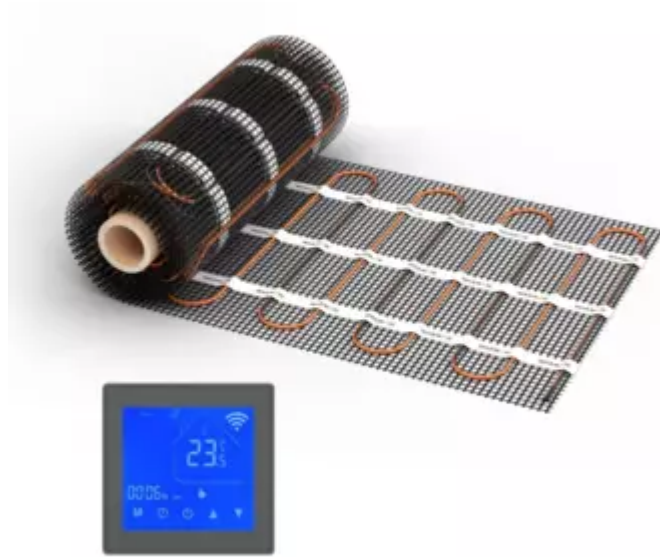

Heizmatte WARMON CLASSIC 150 W/m² mit Thermostat MCS 450 Smart WiFi Touch schwarz 6 m²

URL

https://baukatastrophen.de/produkt/Heizung-und-Sanitaerinstallationen/Fussbodenheizung/Heizmatte-WARMON-CLASSIC-150-Wmsup2-mit-Thermostat-MCS-450-Smart-WiFi-Touch-schwarz-6-msup2_1770

Allgemeine Angaben

Artikel-Standort:

97922 Lauda-Königshofen

Produktbild

Beschreibung

Heizkomfort auf höchstem Niveau: Die Heizmatte WARMON CLASSIC 150 W/m² mit Thermostat MCS 450 Smart WiFi Touch schwarz 6 m²

Erleben Sie warme Gemütlichkeit in Ihrem Zuhause mit der **Heizmatte WARMON CLASSIC 150 W/m²**. Ideal für Innenräume konzipiert, bietet diese Zweiader-Heizmatte eine effiziente und gleichmäßige Wärmeverteilung über eine Fläche von 6 m². Mit einer Heizleistung von 150 W/m² ist sie die perfekte Lösung, um kalte Böden zu erwärmen und das Wohlbefinden in Ihrem Wohnbereich zu maximieren.

Die Heizmatte ist in einer Breite von **0,5 Meter** erhältlich und lässt sich somit flexibel in verschiedenste Raumkonzepte integrieren. Dank des fortschrittlichen **Thermostats MCS 450 Smart WiFi Touch** können Sie die Heizmatte mühelos über Ihr Smartphone steuern. Sichere Verbindung und intuitive Bedienung stehen hierbei im Vordergrund, was eine komfortable Nutzung ermöglicht. Die moderne, in **schwarz** gehaltene Steuereinheit fügt sich optimal in jedes Raumdesign ein und garantiert nicht nur Funktionalität, sondern auch ein ästhetisches Erscheinungsbild.