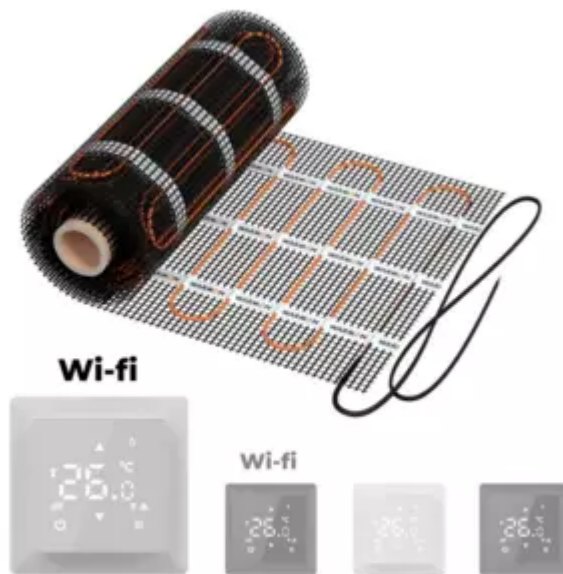

Elektrische Fußbodenheizung: Zweiader- Heizmatte WARMON CLASSIC LIGHT 100 W/m² mit Thermostat TS 100 Smart WiFi Touch weiß - 1 m²

URL

https://baukatastrophen.de/produkt/Heizung-und-Sanitaerinstallationen/Fussbodenheizung/Elektrische-Fussbodenheizung-Zweiader-Heizmatte-WARMON-CLASSIC-LIGHT-100-Wmsup2-mit-Thermostat-S-100-Smart-WiFi-Touch-weiss---1-msup2_2835

Allgemeine Angaben

Artikel-Standort:

 97922 Lauda-Königshofen

Produktbild

Beschreibung

Heizmatten-Typ: Zweifader Indoor Heizleistung: 100 W/m² Mattenbreite: 0,5 m Fläche: 1 - 14...

Details zur Anzeige

Preis 137,- €
inkl. MwSt.
